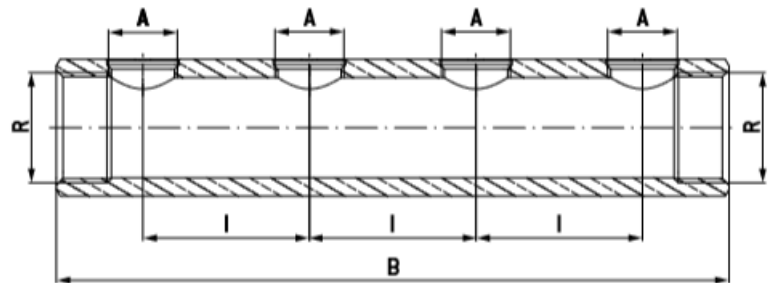

FICHE TECHNIQUE

Collecteur 4/4FF – M22 avec douille

Représentation

Info technique:

- Finition: jaune
- Fil: ISO 228
- Pression : 10 bar

Description et dimensions

VM réf	Description	Nombre de sorties	R	A	I	B
660135	COLLECTEUR 4/4FF X 2*SORT M22 AVEC DOU	2	4/4	1/2	50	102
660136	COLLECTEUR 4/4FF X 3*SORT M22 AVEC DOU	3	4/4	1/2	50	152
660137	COLLECTEUR 4/4FF X 4*SORT M22 AVEC DOU	4	4/4	1/2	50	202
660138	COLLECTEUR 4/4FF X 5*SORT M22 AVEC DOU	5	4/4	1/2	50	252
660139	COLLECTEUR 4/4FF X 6*SORT M22 AVEC DOU	6	4/4	1/2	50	302
660140	COLLECTEUR 4/4FF X 7*SORT M22 AVEC DOU	7	4/4	1/2	50	352
660141	COLLECTEUR 4/4FF X 8*SORT M22 AVEC DOU	8	4/4	1/2	50	402
660142	COLLECTEUR 4/4FF X 9*SORT M22 AVEC DOU	9	4/4	1/2	50	452
660143	COLLECTEUR 4/4FF X 10*SORT M22 AVEC DOU	10	4/4	1/2	50	502

COPYRIGHT VAN MARCKE NV

Les dimensions, ainsi que l'assortiment peuvent subir des modifications sans avis préalable.

Types d'emballage et quantités

VM réf	Description	Pièce	Emballage de box	Emballage de carton
660135	COLLECTEUR 4/4FF X 2*SORT M22 AVEC DOU	1	-	30
660136	COLLECTEUR 4/4FF X 3*SORT M22 AVEC DOU	1	-	20
660137	COLLECTEUR 4/4FF X 4*SORT M22 AVEC DOU	1	-	25
660138	COLLECTEUR 4/4FF X 5*SORT M22 AVEC DOU	1	-	20
660139	COLLECTEUR 4/4FF X 6*SORT M22 AVEC DOU	1	-	15
660140	COLLECTEUR 4/4FF X 7*SORT M22 AVEC DOU	1	-	10
660141	COLLECTEUR 4/4FF X 8*SORT M22 AVEC DOU	1	-	10
660142	COLLECTEUR 4/4FF X 9*SORT M22 AVEC DOU	1	-	10
660143	COLLECTEUR 4/4FF X 10*SORT M22 AVEC DOU	1	-	10