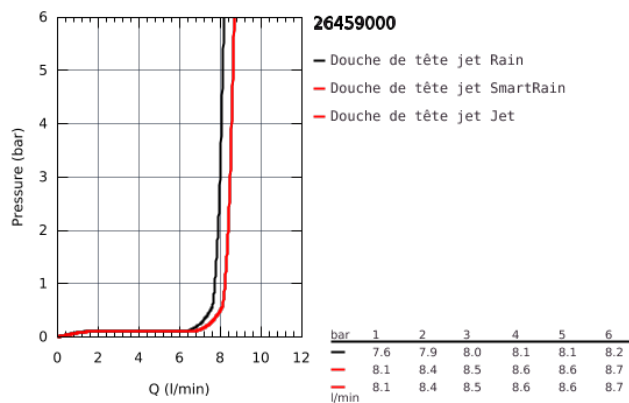

## 26 459 000 EUPHORIA 260 ENSEMBLE DOUCHE DE TÊTE ET BRAS PLAFONNIER 380 MM, 3 JETS

### DESCRIPTION DU PRODUIT

- Colour: Chromé
- Composé de :
- Douche de tête Euphoria 260 (26 457 000)
- 3 jets :
- Rain, SmartRain, Jet
- Bras de douche Rainshower 380 mm (28 361 000)
- GROHE Water Saving débit limité inférieur à 9.5 l/min
- GROHE DreamSpray jet parfaitement uniforme
- GROHE Long-Life Shine Chrome éclatant et durable
- Procédé anti-calcaire SpeedClean
- Inner WaterGuide, longévité maximale