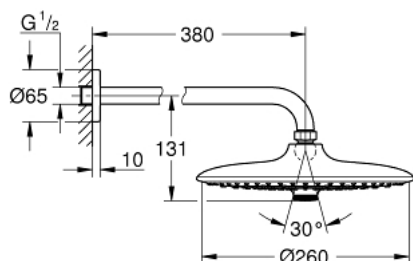

## 26 459 000 EUPHORIA 260 ENSEMBLE DOUCHE DE TÊTE ET BRAS PLAFONNIER 380 MM, 3 JETS

### DESCRIPTION DU PRODUIT

- Colour: Chromé
- Composé de :
- Douche de tête Euphoria 260 (26 457 000)
- 3 jets :
- Rain, SmartRain, Jet
- Bras de douche Rainshower 380 mm (28 361 000)
- GROHE Water Saving débit limité inférieur à 9.5 l/min
- GROHE DreamSpray jet parfaitement uniforme
- GROHE Long-Life Shine Chrome éclatant et durable
- Procédé anti-calcaire SpeedClean
- Inner WaterGuide, longévité maximale

## 26 459 000 EUPHORIA 260 ENSEMBLE DOUCHE DE TÊTE ET BRAS PLAFONNIER 380 MM, 3 JETS

26 459 000 **EUPHORIA 260 ENSEMBLE DOUCHE DE TÊTE ET BRAS PLAFONNIER 380 MM, 3 JETS**

**PIÈCES DÉTACHÉES**, octobre 2016 – now

- 1: Rosace (N ° de commande 11741000)
- 2: Joint fibre 15x21 (N ° de commande 0138900M)
- 3: Filtre (N ° de commande 48007000)