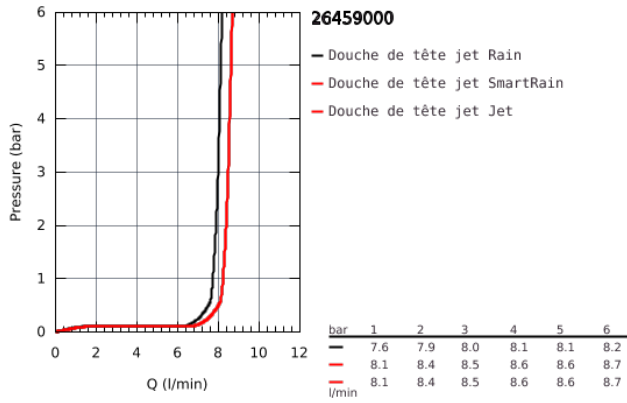

26 459 000 EUPHORIA 260 ENSEMBLE DOUCHE DE TÊTE ET BRAS PLAFONNIER 380 MM, 3 JETS