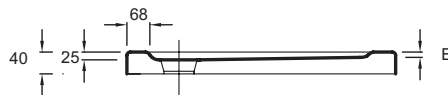

**Produits complémentaires**

- E78168 : Bonde extra-plate

**Dessin technique**

mm	E62440 E62440-F	E62441 E62441-F	E62442 E62442-F	E62462 E62462-F
A	760	800	900	1000
B	17	16	14	12
	9	9	9	9

Descriptif CCTP : Receveur 80 x 80 cm. E62441. Collection : FLIGHT. DIMENSIONS : 80 x 80 x 4 cm. POIDS : 21 kg. MATÉRIAU : Flight. TYPE D'INSTALLATION : Surélevé, posé ou encastré. FORME : Carré. DIAMÈTRE DE BONDE (CM) : 9. MOTIF DE SURFACE : Lisse. NIVEAU D'ADHÉRENCE : Classe A / PN 6. LIVRÉ AVEC BONDE : Non. KIT DE RÉHAUSSE EN OPTION : Oui. OPTIONS : Kit de réhausse (hauteur 10 cm) ; kit d'étanchéité. Garantie 10 ans.