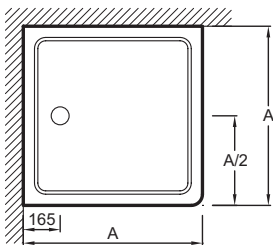

**E62441**

**Collection :** FLIGHT

**Couleur\* :**

00 - Blanc

**Principaux atouts :**

**Caractéristiques techniques**

- DIMENSIONS : 80 x 80 x 4 cm
- MATÉRIAU : Flight
- FORME : Carré
- MOTIF DE SURFACE : Lisse
- LIVRÉ AVEC BONDE : Non
- OPTIONS : Kit de réhausse (hauteur 10 cm) ; kit d'étanchéité

**Produits complémentaires**

- E78168 : Bonde extra-plate

**Dessin technique**

mm	E62440 E62440-F	E62441 E62441-F	E62442 E62442-F	E62462 E62462-F
A	760	800	900	1000
B	17	16	14	12
	9	9	9	9

Descriptif CCTP : Receveur 80 x 80 cm. E62441. Collection : FLIGHT. DIMENSIONS : 80 x 80 x 4 cm. POIDS : 21 kg. MATÉRIAU : Flight. TYPE D'INSTALLATION : Surélevé, posé ou encastré. FORME : Carré. DIAMÈTRE DE BONDE (CM) : 9. MOTIF DE SURFACE : Lisse. NIVEAU D'ADHÉRENCE : Classe A / PN 6. LIVRÉ AVEC BONDE : Non. KIT DE RÉHAUSSE EN OPTION : Oui. OPTIONS : Kit de réhausse (hauteur 10 cm) ; kit d'étanchéité. Garantie 10 ans.