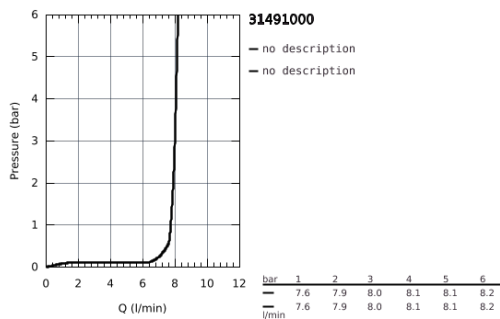

31 491 000 **CONCETTO MITIGEUR MONOCOMMANDE EVIER**

DESCRIPTION DU PRODUIT

- Monotrou sur plage
- GROHE StarLight Chrome éclatant et durable
- GROHE SilkMove Cartouche en céramique 28 mm
- Limiteur de débit
- Avec limiteur de température intégré
- Bec professionnel
- Avec flexible hygiénique en santoprene GROHFlexx kitchen
- Inverseur: jet laminaire / jet de pluie Speedclean
- Retour automatique au jet laminaire
- GROHE Magnetic Docking Remise en place en douceur du bec
- Bec orientable
- Zone de rotation à 360°
- Protégé contre les retours d'eau
- Flexibles de raccordement souples
- Système de montage rapide