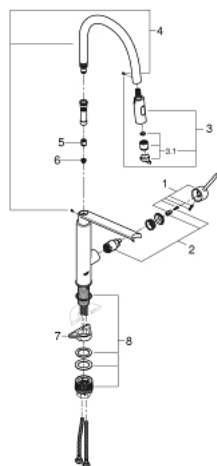

31 491 000 **CONCETTO MITIGEUR MONOCOMMANDE EVIER**

DESCRIPTION DU PRODUIT

- Monotrou sur plage
- GROHE StarLight Chrome éclatant et durable
- GROHE SilkMove Cartouche en céramique 28 mm
- Limiteur de débit
- Avec limiteur de température intégré
- Bec professionnel
- Avec flexible hygiénique en santoprene GROHFlexx kitchen
- Inverseur: jet laminaire / jet de pluie Speedclean
- Retour automatique au jet laminaire
- GROHE Magnetic Docking Remise en place en douceur du bec
- Bec orientable
- Zone de rotation à 360°
- Protégé contre les retours d'eau
- Flexibles de raccordement souples
- Système de montage rapide

31 491 000 **CONCETTO MITIGEUR MONOCOMMANDE EVIER**

PIÈCES DÉTACHÉES

- 1: Levier (N ° de commande 46966000)
- 2: Cartouche (N ° de commande 46963000)
- 3: Douchette extractible (N ° de commande 46967000)
- 3.1: brise-jet (N ° de commande 48347000)
- 4: Flexible (N ° de commande 46968KK0)
- 5: Clapets anti-retours (N ° de commande 08565000)
- 6: Filtre (N ° de commande 0676800M)
- 7: Plaque de renfort (N ° de commande 05334000)
- 8: **Kit de fixation** (N ° de commande 48477000)