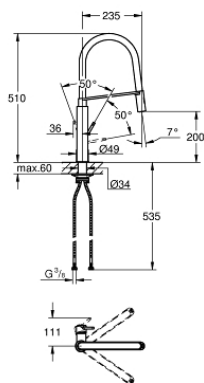

31 491 000 **CONCETTO MITIGEUR MONOCOMMANDE EVIER**

DESCRIPTION DU PRODUIT

- Monotrou sur plage
- GROHE StarLight Chrome éclatant et durable
- GROHE SilkMove Cartouche en céramique 28 mm
- Limiteur de débit
- Avec limiteur de température intégré
- Bec professionnel
- Avec flexible hygiénique en santoprene GROHFlexx kitchen
- Inverseur: jet laminaire / jet de pluie Speedclean
- Retour automatique au jet laminaire
- GROHE Magnetic Docking Remise en place en douceur du bec
- Bec orientable
- Zone de rotation à 360°
- Protégé contre les retours d'eau
- Flexibles de raccordement souples
- Système de montage rapide

31 491 000 **CONCETTO MITIGEUR MONOCOMMANDE EVIER**

PIÈCES DÉTACHÉES

- 1: Levier (N ° de commande 46966000)
- 2: Cartouche (N ° de commande 46963000)
- 3: Douchette extractible (N ° de commande 46967000)
- 3.1: brise-jet (N ° de commande 48347000)
- 4: Flexible (N ° de commande 46968KK0)
- 5: Clapets anti-retours (N ° de commande 08565000)
- 6: Filtre (N ° de commande 0676800M)
- 7: Plaque de renfort (N ° de commande 05334000)
- 8: **Kit de fixation** (N ° de commande 48477000)