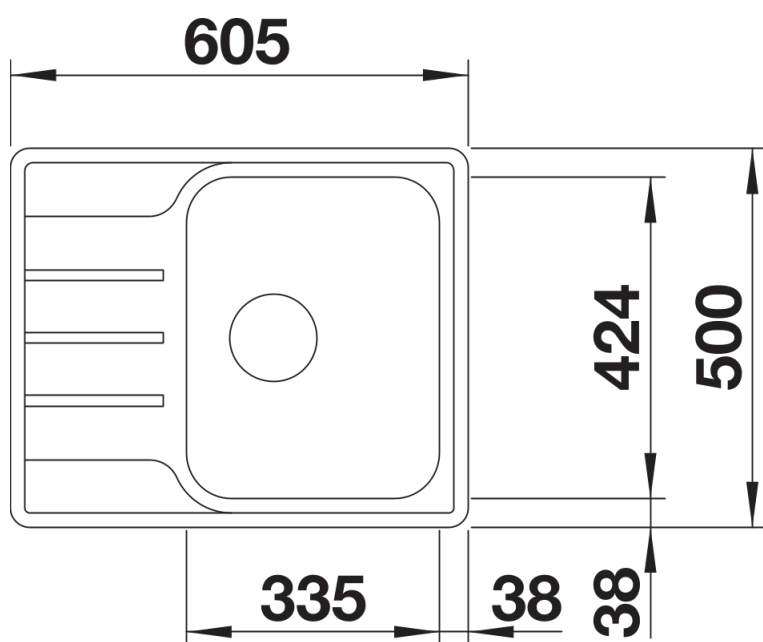

Fiches d'information sur le produit LEMIS 45 S-IF Mini

Référence de l'article 525115

Avantage

- Conception claire et moderne
- Volume de cuve maximal
- Egouttoir compact
- Finition des bords plats -IF : élégant et hygiénique
- Evier réversible
- Siphon inclus

Étendue des fournitures

Vidage compact avec bonde à panier Ø 90 mm inox manuelle Siphon 137 158 inclus

Détails

Vue de dessus

Découpe

Vue de face

Vue latérale