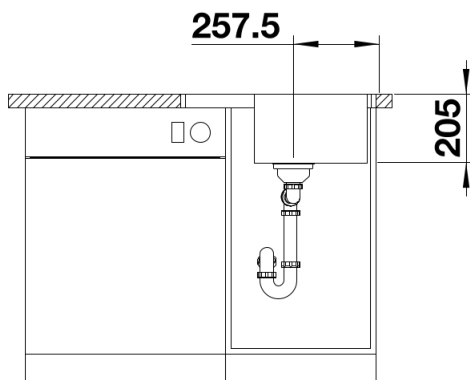

Fiches d'information sur le produit LEMIS 45 S-IF Mini

Référence de l'article 525115

Avantage

- Conception claire et moderne
- Volume de cuve maximal
- Egouttoir compact
- Finition des bords plats -IF : élégant et hygiénique
- Evier réversible
- Siphon inclus

Étendue des fournitures

Vidage compact avec bonde à panier Ø 90 mm inox manuelle Siphon 137 158 inclus

Détails

Vue de dessus

Découpe

Vue de face

Vue latérale