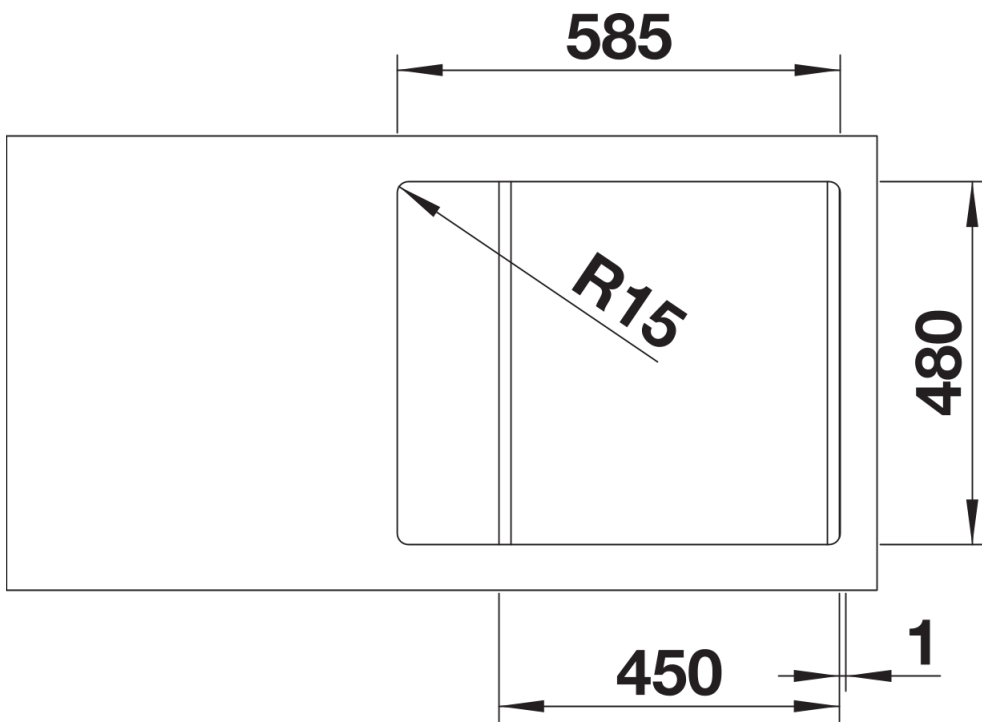

Fiches d'information sur le produit LEMIS 45 S-IF Mini

Référence de l'article 525115

Avantage

- Conception claire et moderne
- Volume de cuve maximal
- Egouttoir compact
- Finition des bords plats -IF : élégant et hygiénique
- Evier réversible
- Siphon inclus

Étendue des fournitures

Vidage compact avec bonde à panier Ø 90 mm inox manuelle Siphon 137 158 inclus

Détails

Vue de dessus

Découpe

Vue de face

Vue latérale