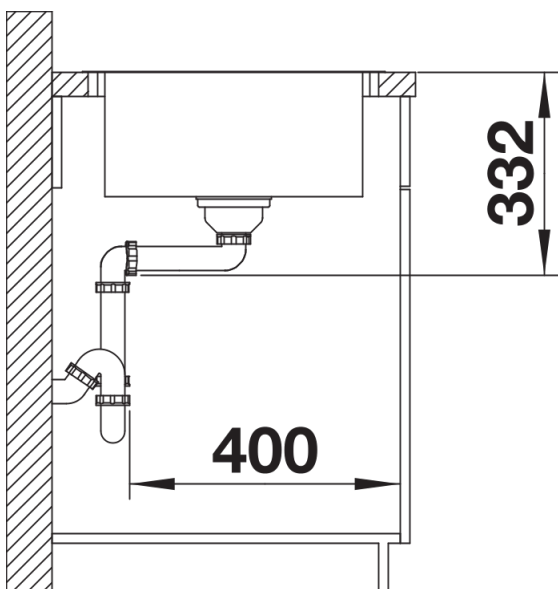

Fiches d'information sur le produit LEMIS 45 S-IF Mini

Référence de l'article 525115

Avantage

- Conception claire et moderne
- Volume de cuve maximal
- Egouttoir compact
- Finition des bords plats -IF : élégant et hygiénique
- Evier réversible
- Siphon inclus

Étendue des fournitures

Vidage compact avec bonde à panier Ø 90 mm inox manuelle Siphon 137 158 inclus

Détails

Vue de dessus

Découpe

Vue de face

Vue latérale