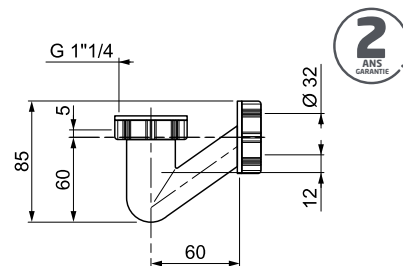

SIPHON «V» gain de place

Référence	30720409	
Code Ean 13	3375537203352	
Packaging	Sac	3 375537 203352
Multiples / Colisage	01/100	
Garde d'eau	12 mm	
Débit	30 L/mn	
Hauteur	85 mm	

SIPHON réglable en hauteur sortie Ø32 mm

Référence	30720395	
Code Ean 13	3375537203208	
Packaging	Sac	3 375537 203208
Multiples / Colisage	01/70	
Garde d'eau	50 mm	
Débit	52,2 L/mn	
Hauteur	135 < 180 mm	

SIPHON réglable en hauteur sortie Ø40 mm

Référence	30720402	
Code Ean 13	3375537203284	
Packaging	Sac	3 375537 203284
Multiples / Colisage	01/52	
Garde d'eau	50 mm	
Débit	60 L/mn	
Hauteur	135 < 180 mm	

SIPHON culot court

Référence	30720397	
Code Ean 13	3375537203222	
Packaging	Sac	3 375537 203222
Multiples / Colisage	01/70	
Garde d'eau	40 mm	
Débit	31 L/mn	
Hauteur	107 < 152 mm	

SIPHON EN ABS CHROMÉ TEOS

Référence	30718699	
Code Ean 13	3375537186464	
Packaging	Coque	3 375537 186464
Multiples / Colisage	01/14	
Garde d'eau	75 mm	
Débit	40 L/mn	
Hauteur	175 < 270 mm	