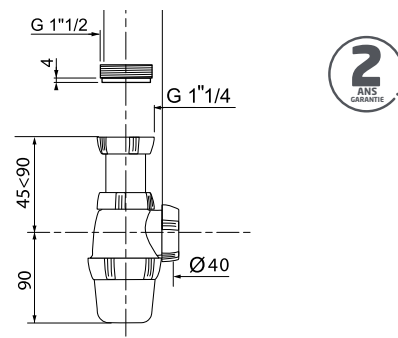

SIPHON «V» gain de place

Référence	30720409	
Code Ean 13	3375537203352	
Packaging	Sac	3 375537 203352
Multiples / Colisage	01/100	
Garde d'eau	12 mm	
Débit	30 L/mn	
Hauteur	85 mm	

SIPHON réglable en hauteur sortie Ø32 mm

Référence	30720395	
Code Ean 13	3375537203208	
Packaging	Sac	3 375537 203208
Multiples / Colisage	01/70	
Garde d'eau	50 mm	
Débit	52,2 L/mn	
Hauteur	135 < 180 mm	

SIPHON réglable en hauteur sortie Ø40 mm

Référence	30720402	
Code Ean 13	3375537203284	
Packaging	Sac	3 375537 203284
Multiples / Colisage	01/52	
Garde d'eau	50 mm	
Débit	60 L/mn	
Hauteur	135 < 180 mm	

SIPHON culot court

Référence	30720397	
Code Ean 13	3375537203222	
Packaging	Sac	3 375537 203222
Multiples / Colisage	01/70	
Garde d'eau	40 mm	
Débit	31 L/mn	
Hauteur	107 < 152 mm	

SIPHON EN ABS CHROMÉ TEOS

Référence	30718699	
Code Ean 13	3375537186464	
Packaging	Coque	3 375537 186464
Multiples / Colisage	01/14	
Garde d'eau	75 mm	
Débit	40 L/mn	
Hauteur	175 < 270 mm	