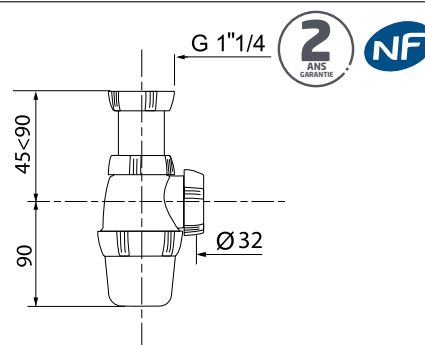

SIPHON «V» gain de place

Référence	30720409	
Code Ean 13	3375537203352	
Packaging	Sac	3 375537 203352
Multiples / Colisage	01/100	
Garde d'eau	12 mm	
Débit	30 L/mn	
Hauteur	85 mm	

SIPHON réglable en hauteur sortie Ø32 mm

Référence	30720395	
Code Ean 13	3375537203208	
Packaging	Sac	3 375537 203208
Multiples / Colisage	01/70	
Garde d'eau	50 mm	
Débit	52,2 L/mn	
Hauteur	135 < 180 mm	

SIPHON réglable en hauteur sortie Ø40 mm

Référence	30720402	
Code Ean 13	3375537203284	
Packaging	Sac	3 375537 203284
Multiples / Colisage	01/52	
Garde d'eau	50 mm	
Débit	60 L/mn	
Hauteur	135 < 180 mm	

SIPHON culot court

Référence	30720397	
Code Ean 13	3375537203222	
Packaging	Sac	3 375537 203222
Multiples / Colisage	01/70	
Garde d'eau	40 mm	
Débit	31 L/mn	
Hauteur	107 < 152 mm	

SIPHON EN ABS CHROMÉ TEOS

Référence	30718699	
Code Ean 13	3375537186464	
Packaging	Coque	3 375537 186464
Multiples / Colisage	01/14	
Garde d'eau	75 mm	
Débit	40 L/mn	
Hauteur	175 < 270 mm	