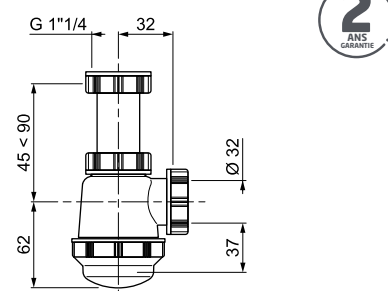

SIPHON «V» gain de place

Référence	30720409	
Code Ean 13	3375537203352	
Packaging	Sac	3 375537 203352
Multiples / Colisage	01/100	
Garde d'eau	12 mm	
Débit	30 L/mn	
Hauteur	85 mm	

SIPHON réglable en hauteur sortie Ø32 mm

Référence	30720395	
Code Ean 13	3375537203208	
Packaging	Sac	3 375537 203208
Multiples / Colisage	01/70	
Garde d'eau	50 mm	
Débit	52,2 L/mn	
Hauteur	135 < 180 mm	

SIPHON réglable en hauteur sortie Ø40 mm

Référence	30720402	
Code Ean 13	3375537203284	
Packaging	Sac	3 375537 203284
Multiples / Colisage	01/52	
Garde d'eau	50 mm	
Débit	60 L/mn	
Hauteur	135 < 180 mm	

SIPHON culot court

Référence	30720397	
Code Ean 13	3375537203222	
Packaging	Sac	3 375537 203222
Multiples / Colisage	01/70	
Garde d'eau	40 mm	
Débit	31 L/mn	
Hauteur	107 < 152 mm	

SIPHON EN ABS CHROMÉ TEOS

Référence	30718699	
Code Ean 13	3375537186464	
Packaging	Coque	3 375537 186464
Multiples / Colisage	01/14	
Garde d'eau	75 mm	
Débit	40 L/mn	
Hauteur	175 < 270 mm	