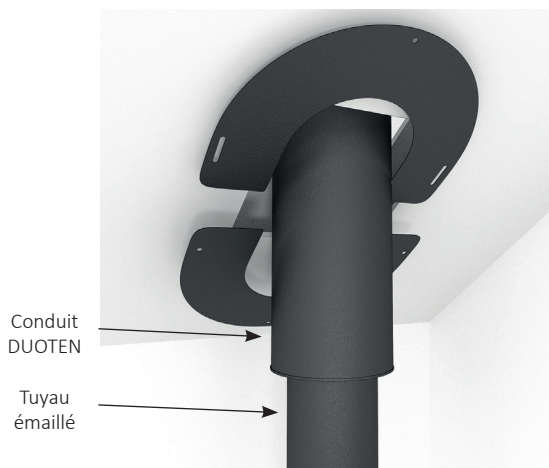

DUOTEN - finition rampant

→ PLAQUES DE FINITION (Ø DU CONDUIT EXTÉRIEUR)

**PLAQUE DE FINITION RONDE
0° À 30° - NOIRE RAL 9005**

Ø ext.	Prix €	Réf
125		552112
130		552113
150		552115
180		552118
200		552120
230		552123
250		552125
300		552130

De 0 à 30°								
Réf Noir	552112	552113	552115	552118	552120	552123	552125	552130
Diamètre (mm)	125	130	155	180	200	230	250	300
A	354	354	354	383	406	433	453	483
B (0°)	383	388	378	420	435	457	479	518
B (30°)	403	409	402	436	462	494	517	551

**PLAQUE DE FINITION RONDE
30° À 45° - NOIRE RAL 9005**

Ø ext.	Prix €	Réf
125		552312
130		552313
150		552315
180		552318
200		552320
230		552323
250		552325
300		552330

De 30 à 45°								
Réf Noir	552312	552313	552315	552318	552320	552323	552325	552330
Diamètre (mm)	125	130	150	180	200	230	250	300
A	354	354	354	387	410	437	457	487
B (30°)	412	418	444	478	504	536	559	593
B (45°)	445	452	484	525	558	596	624	667