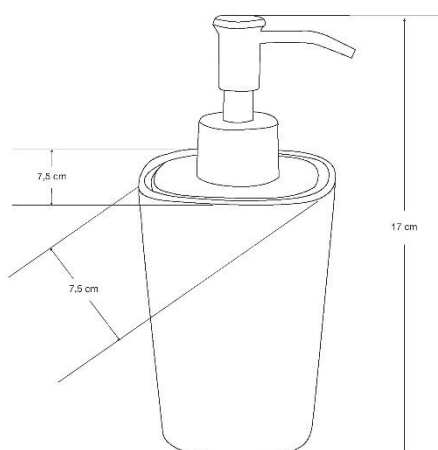

**NATURAL PURA – DISTRIBUTEUR DE SAVON BLANC/BOIS - À POSER**

**SKU 215755**

**DIMENSIONS:**

**Longueur: 170 mm**  
**Profondeur: 75 mm**  
**Largeur: 75 mm**

|                 |                         |
|-----------------|-------------------------|
| <b>Matériel</b> | <b>Céramique / Bois</b> |
| <b>Couleur</b>  | <b>Blanc / Bois</b>     |