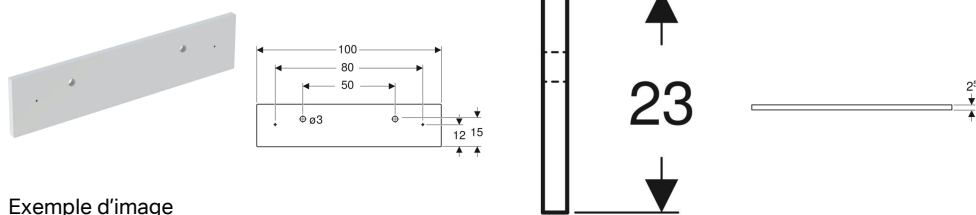

Dosseret Geberit Publica

Exemple d'image

Utilisation

- Pour lavabo collectif Geberit Publica

Caractéristiques techniques

Matériau

| Grès

A commander en supplément

- Matériel de fixation

N° de réf.	Couleur / surface	Trou de robinetterie	B	H	T
00766000000	blanc	Amorcé	100 cm	23 cm	2.5 cm
00766000000100	blanc	Gauche et droite	100 cm	23 cm	2.5 cm