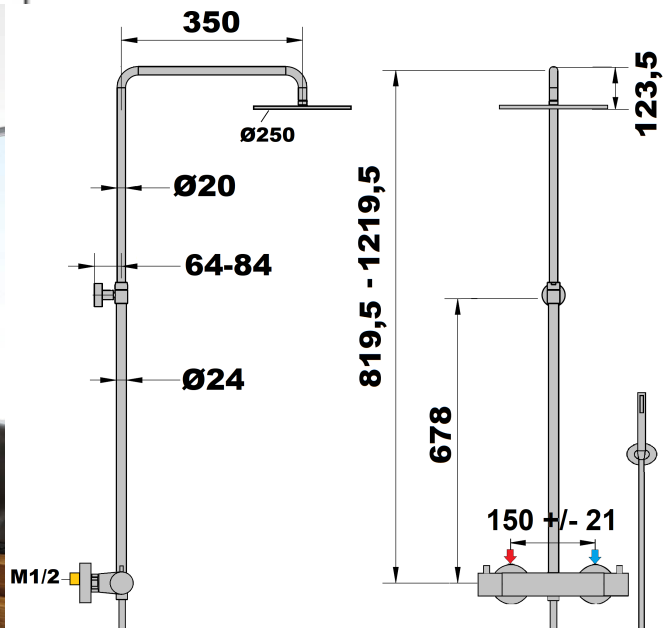

COLONNE DE DOUCHE THERMOSTATIQUE COX PVD NOIR

BROSSE

Ref : **88PZ250TH** | 1567.00 € PPHT

Caractéristiques techniques :

Mitigeur thermostatique Cox 100 % laiton
Colonne de douche ajustable en hauteur
(hauteur 819,5 mm mini - 1219,5 mm maxi)
Douche de tête $\varnothing 250$ mm anticalcaire
Douchette à main 1 jet laiton anticalcaire
Flexible lisse 1,50 m antitorsion