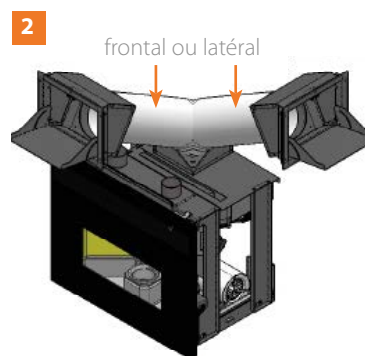

INSTALLATION DE L'INSERT

Châssis d'installation

Simple à mettre en oeuvre, le châssis permet une intégration facile de l'insert dans une cloison.

CHÂSSIS D'INSTALLATION	Référence	Prix Public H.T.
- Pour modèle FENICE 70 / 80 CAN / 80	L9FU200A	284 €
- Pour modèle FENICE 70 Slim	L9FU210A	284 €

CHARGEMENT EN GRANULES

Cassette de chargement frontal

FENICE 70 & 70 Slim / 80
 Permet de remplir le réservoir de granulés par l'avant, sans avoir à éteindre l'insert et à le sortir de son logis.

Kit de chargement supérieur

FENICE 80 CANalisable
 Chargement du réservoir de granulés par l'avant ou sur le côté, à l'aide d'une trappe fixe dans le mur.

CHARGEMENT EN GRANULES	Référence	Prix Public H.T.
- Cassette de chargement frontal FENICE 70 / 80	L9FU140A	369 €
- Cassette de chargement frontal FENICE 70 Slim	L9FU110A	369 €
- Kit de chargement supérieur FENICE 80 CAN	L9FU440A	459 €