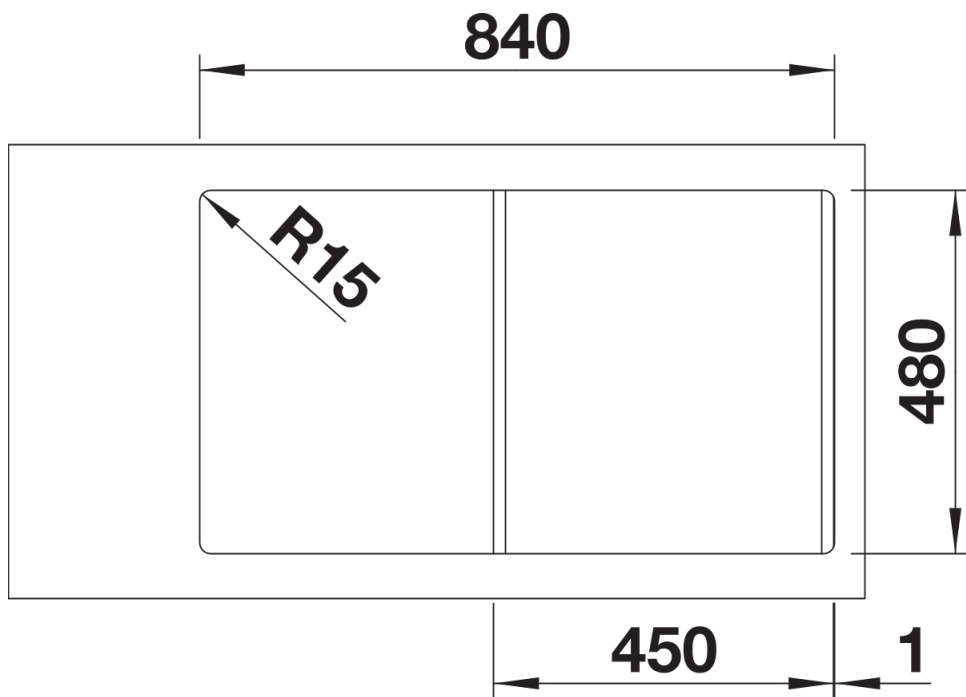

Fiches d'information sur le produit LEMIS 45 S-IF

Référence de l'article 523031

Avantage

- Conception claire et moderne
- Volume de cuve maximal
- Plage de robinetterie et égouttoir généreux
- Finition des bords plats -IF : élégant et hygiénique
- Evier réversible
- Evier percé
- Siphon inclus

Étendue des fournitures

Vidage compact avec bonde à panier Ø 90 mm inox automatique Siphon 137 158 inclus

Détails

Vue de dessus

Découpe

Vue de face

Vue latérale