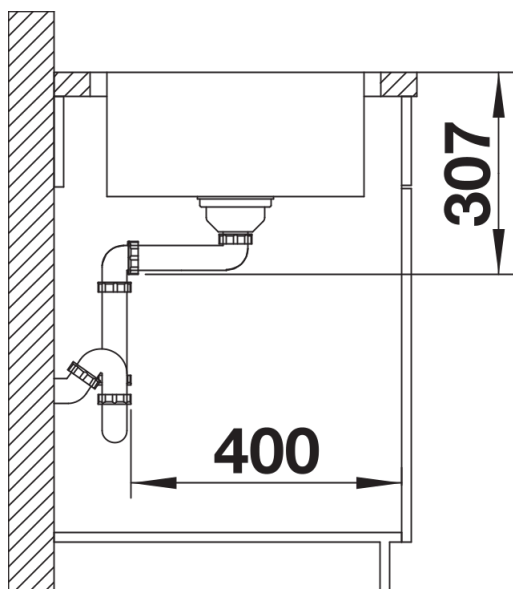

Fiches d'information sur le produit LEMIS 45 S-IF

Référence de l'article 523031

Avantage

- Conception claire et moderne
- Volume de cuve maximal
- Plage de robinetterie et égouttoir généreux
- Finition des bords plats -IF : élégant et hygiénique
- Evier réversible
- Evier percé
- Siphon inclus

Étendue des fournitures

Vidage compact avec bonde à panier Ø 90 mm inox automatique Siphon 137 158 inclus

Détails

Vue de dessus

Découpe

Vue de face

Vue latérale