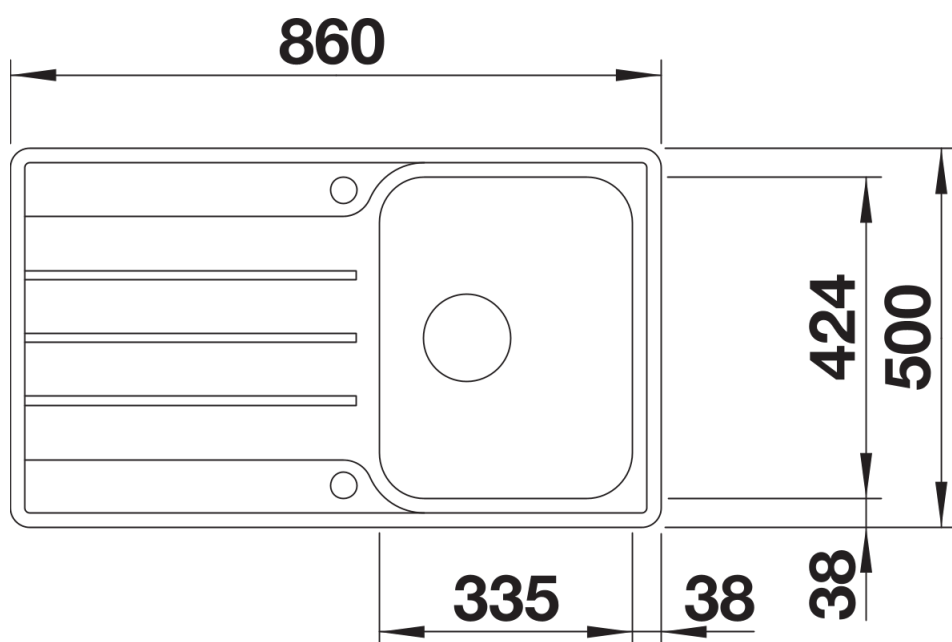

Fiches d'information sur le produit LEMIS 45 S-IF

Référence de l'article 523031

Avantage

- Conception claire et moderne
- Volume de cuve maximal
- Plage de robinetterie et égouttoir généreux
- Finition des bords plats -IF : élégant et hygiénique
- Evier réversible
- Evier percé
- Siphon inclus

Étendue des fournitures

Vidage compact avec bonde à panier Ø 90 mm inox automatique Siphon 137 158 inclus

Détails

Vue de dessus

Découpe

Vue de face

Vue latérale