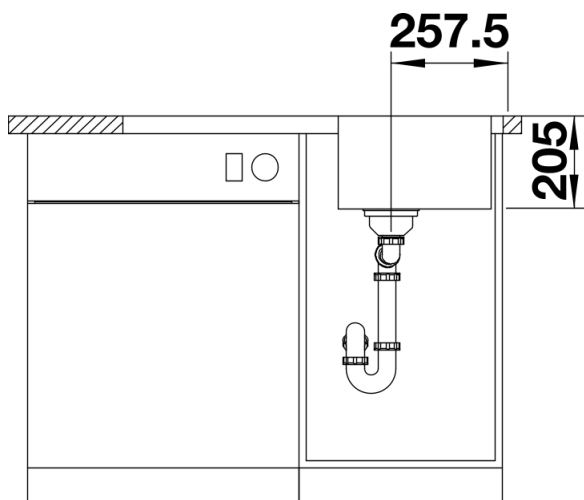

Fiches d'information sur le produit LEMIS 45 S-IF

Référence de l'article 523031

Avantage

- Conception claire et moderne
- Volume de cuve maximal
- Plage de robinetterie et égouttoir généreux
- Finition des bords plats -IF : élégant et hygiénique
- Evier réversible
- Evier percé
- Siphon inclus

Étendue des fournitures

Vidage compact avec bonde à panier Ø 90 mm inox automatique Siphon 137 158 inclus

Détails

Vue de dessus

Découpe

Vue de face

Vue latérale