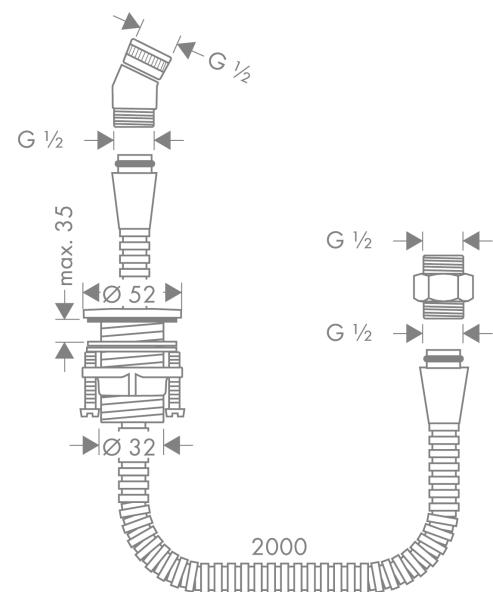

## Support douchette encastré

Surfaces: **chromé** Numéro d'article: **28307000**

#### Caractéristiques

- comprenant : support de douche, flexible de douche
- trappe de visite nécessaire
- ACS 20 ACC NY 223 France, valide jusqu'au 03.09.2025

### Plan géométral

**Support douche encastré**

Surfaces: **chromé** Numéro d'article: **28307000**

**Vue éclatée**

Année de construction: >06/00

**Support douchette encastré**Surfaces: **chromé** Numéro d'article: **28307000****Liste des pièces détachées**

Année de construction: &gt;06/00

Pos.	Description	Numéro d'article	GP	UE
1	filtre	94246000	-	1
2	support douchette	28071000	-	1
3	rosace Ø 52 mm	97159000	-	1
4	mandrin pour support douchette	96942000	-	1
5	fixation cpl. (Ø 32)	13961000	-	1
6	raccord	97160000	-	1
7	flexible	97161000	-	1
8	anneau plastique	97548000	-	1
9	Secuflexbox	28389000	-	1
10	clapet anti-retour	94146000	-	1
a	rallonge 35mm pour fixation	13898000	-	1