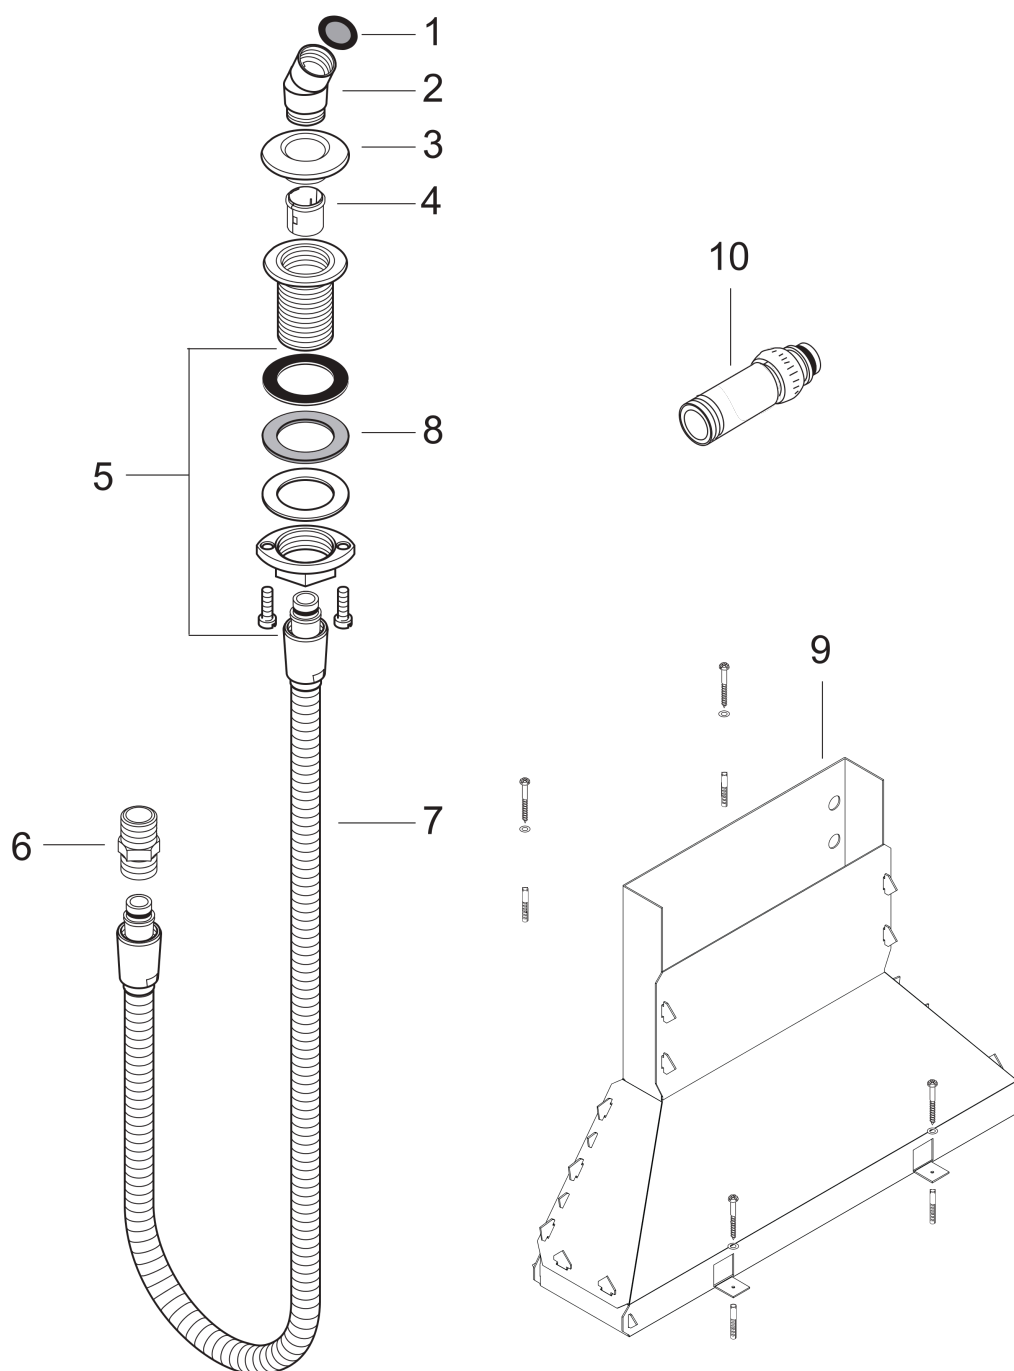

## Support douchette encastré

Surfaces: **chromé** Numéro d'article: **28307000**

### Photo du produit

### Plan géométral

**Support douche encastré**

Surfaces: **chromé** Numéro d'article: **28307000**

**Vue éclatée**

Année de construction: >06/00

**Support douchette encastré**Surfaces: **chromé** Numéro d'article: **28307000****Liste des pièces détachées**

Année de construction: &gt;06/00

Pos.	Description	Numéro d'article	GP	UE
1	filtre	94246000	-	1
2	support douchette	28071000	-	1
3	rosace Ø 52 mm	97159000	-	1
4	mandrin pour support douchette	96942000	-	1
5	fixation cpl. (Ø 32)	13961000	-	1
6	raccord	97160000	-	1
7	flexible	97161000	-	1
8	anneau plastique	97548000	-	1
9	Secuflexbox	28389000	-	1
10	clapet anti-retour	94146000	-	1
a	rallonge 35mm pour fixation	13898000	-	1