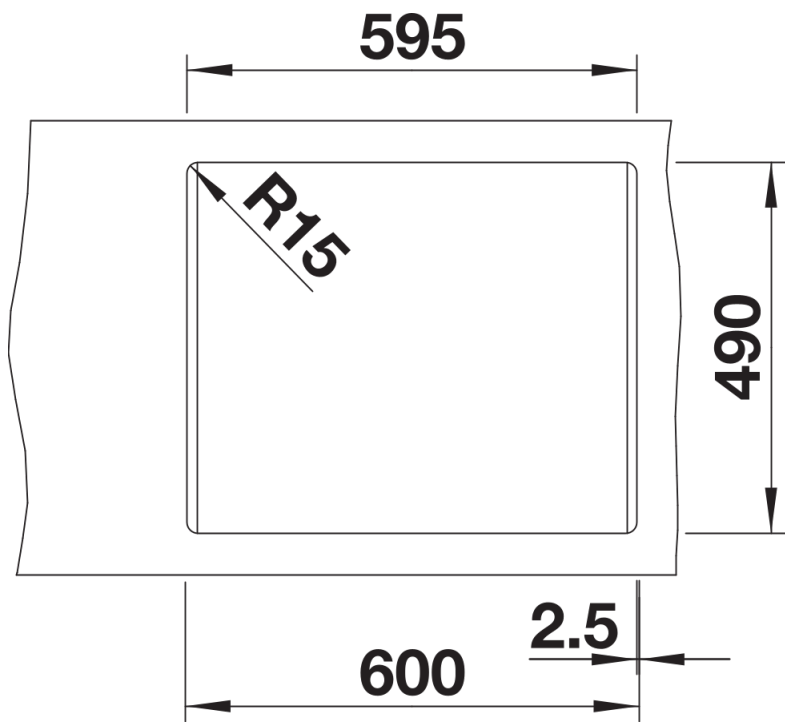

Fiches d'information sur le produit PLEON 6

Référence de l'article 525306

Avantage

- Design rectiligne à l'élégance intemporelle
- Cuve unique offrant un volume maximal grâce à sa profondeur remarquable
- Large plage de robinetterie continue
- Facile à nettoyer, transition fluide entre le bord de l'évier et la plage de robinetterie
- Élégant et hygiénique: le trop-plein masqué C-overflow
- Système d'évacuation InFino - élégamment intégré et facile à entretenir
- Siphon inclus

Détails

Vue de dessus

Découpe

Vue de face

Vue latérale