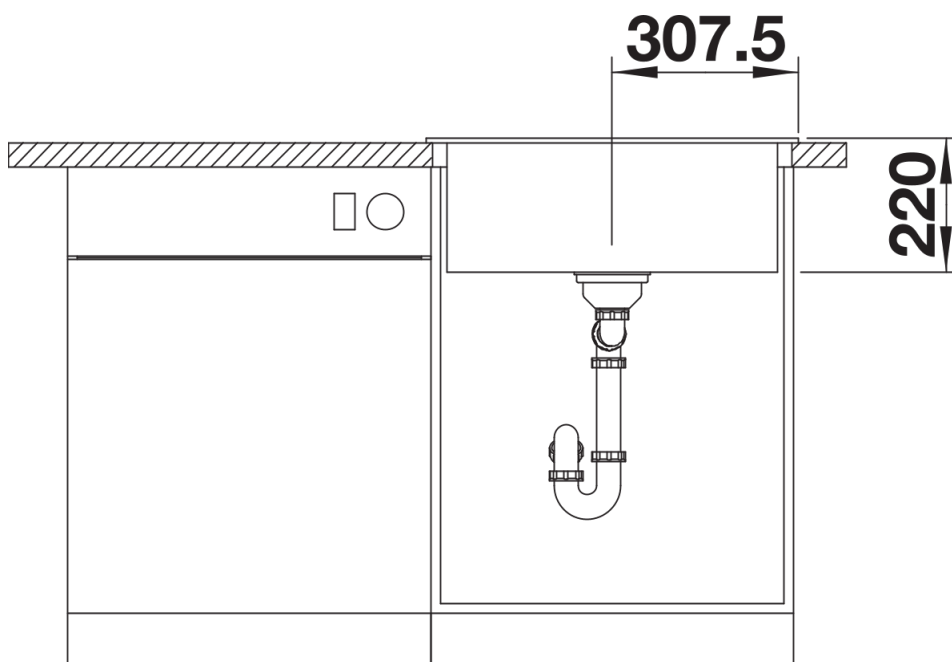

Fiches d'information sur le produit PLEON 6

Référence de l'article 525306

Avantage

- Design rectiligne à l'élégance intemporelle
- Cuve unique offrant un volume maximal grâce à sa profondeur remarquable
- Large plage de robinetterie continue
- Facile à nettoyer, transition fluide entre le bord de l'évier et la plage de robinetterie
- Élégant et hygiénique: le trop-plein masqué C-overflow
- Système d'évacuation InFino - élégamment intégré et facile à entretenir
- Siphon inclus

Coloris

Coloris disponibles
beton-style

SILGRANIT beton-style

Informations de planification

- * Au besoin, prévoir une découpe des joues du meuble

Étendue des fournitures

Vidage compact avec bonde à panier Ø 90 mm inox InFino manuelle Siphon 137 158 inclus

Détails

Vue de dessus

Découpe

Vue de face

Vue latérale