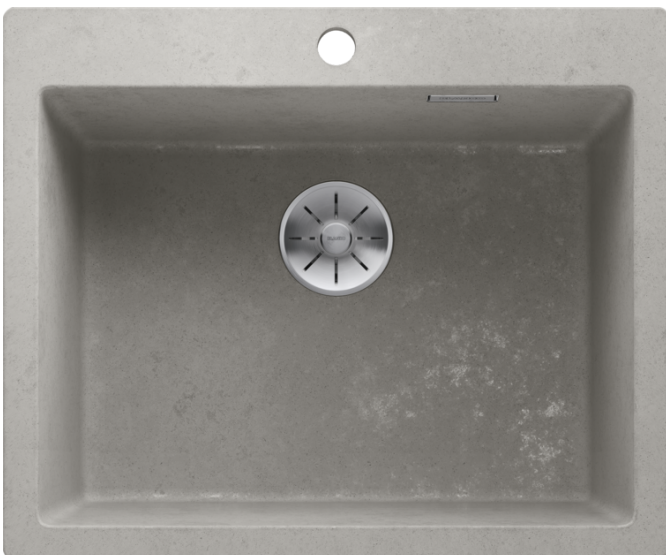

Fiches d'information sur le produit PLEON 6

Référence de l'article 525306

Avantage

- Design rectiligne à l'élégance intemporelle
- Cuve unique offrant un volume maximal grâce à sa profondeur remarquable
- Large plage de robinetterie continue
- Facile à nettoyer, transition fluide entre le bord de l'évier et la plage de robinetterie
- Élégant et hygiénique: le trop-plein masqué C-overflow
- Système d'évacuation InFino - élégamment intégré et facile à entretenir
- Siphon inclus

Coloris

Coloris disponibles
beton-style

SILGRANIT beton-style

Informations de planification

- * Au besoin, prévoir une découpe des joues du meuble

Étendue des fournitures

Vidage compact avec bonde à panier Ø 90 mm inox InFino manuelle Siphon 137 158 inclus