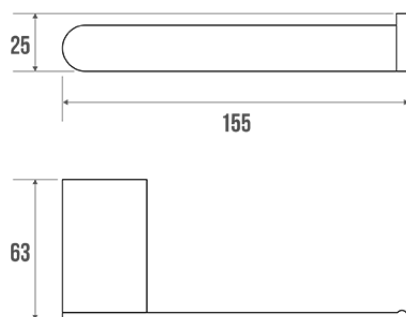

Fiche technique

Informations

Désignation	PURE - Distributeur papier WC, Laiton chromé
Référence	300160

Les + produit

+ Ligne chic et contemporaine.

Description

Visserie fournie.

Caractéristiques techniques

Matière	Laiton
Finition	Chromé
Dimensions	155 x 63 x 25 mm
Poids net	0.230 kg
Conditionnement	Boîte carton + étiquette
Garantie	5 ans
Gencod	3563393001605
Code douanier	7418200090
Notice	Aucune notice disponible