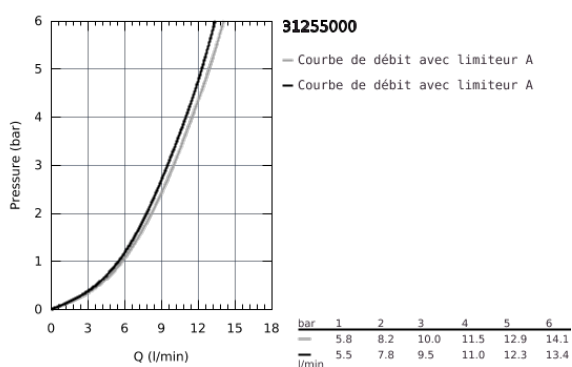

31 255 000 EUROCUBE MITIGEUR MONOCOMMANDE EVIER

DESCRIPTION DU PRODUIT

- Bec haut
- Monotrou sur plage
- GROHE StarLight éclatant et durable
- GROHE SilkMove Cartouche en céramique 28 mm
- Bec moulé pivotant
- Zone de rotation 90°
- Flexibles de raccordement souples

31 255 000 EUROCUBE MITIGEUR MONOCOMMANDE EVIER

PIÈCES DÉTACHÉES

- 1: Levier (N ° de commande 46788000)
- 2: Capuchon de recouvrement (N ° de commande 46581000)
- 3: Bague de fixation (N ° de commande 07419000)
- 4: Cartouche (N ° de commande 46580000)
- 5: Bec col de cygne (N ° de commande 13330000)
- 5.1: Mousseur (N ° de commande 13929000)
- 6: Fixation M26x1,5 (N ° de commande 46671000)
- 7: Clé à tube SW 46 mm de 400 mm (N ° de commande 19017000)*