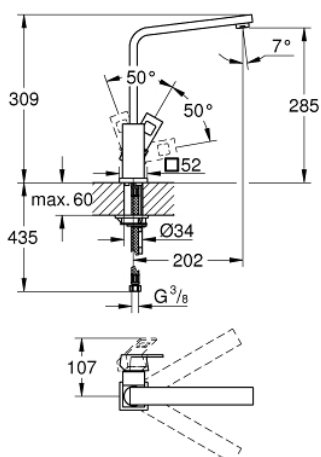

31 255 000 EUROCUBE MITIGEUR MONOCOMMANDE EVIER

DESCRIPTION DU PRODUIT

- Bec haut
- Monotrou sur plage
- GROHE StarLight éclatant et durable
- GROHE SilkMove Cartouche en céramique 28 mm
- Bec moulé pivotant
- Zone de rotation 90°
- Flexibles de raccordement souples

31 255 000 EUROCUBE MITIGEUR MONOCOMMANDE EVIER

PIÈCES DÉTACHÉES

- 1: Levier (N ° de commande 46788000)
- 2: Capuchon de recouvrement (N ° de commande 46581000)
- 3: Bague de fixation (N ° de commande 07419000)
- 4: Cartouche (N ° de commande 46580000)
- 5: Bec col de cygne (N ° de commande 13330000)
- 5.1: Mousseur (N ° de commande 13929000)
- 6: Fixation M26x1,5 (N ° de commande 46671000)
- 7: Clé à tube SW 46 mm de 400 mm (N ° de commande 19017000)*