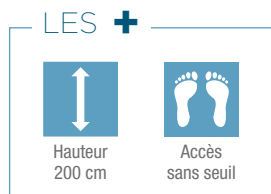

ECLIPSE

C+F

Paroi avec 1 volet coulissant sans seuil
+ paroi fixe d'angle

En angle

Verre
6 mm

Traitement
anticalcaire

Eclipse C+F

Eclipse

CARACTÉRISTIQUES

- Poignée métallique chromée
- Nettoyage facilité : déclipage de la porte en partie basse
- Barre de seuil incluse, pose facultative pour une étanchéité améliorée

Dimensions en cm		Porte				
		Taille 90	Taille 100	Taille 120	Taille 140	Taille 160
Largeur (mini/maxi)	A1	87,5/89	97,5/99	117,5/119	137,5/139	157,5/159
Largeur partie fixe	C	42	47	57	67	87
Passage	D	35,5	40,5	50,5	60,5	60,5
Hauteur totale		200	200	200	200	200
Épaisseur du profilé vertical		3,5	3,5	3,5	3,5	3,5
Réglage du faux-aplomb (sur un côté)		1,5	1,5	1,5	1,5	1,5

		Paroi fixe			
		Taille 70	Taille 80	Taille 90	Taille 100
A2		67,5/69	77,5/79	87,5/89	97,5/99
		-	-	-	-
		-	-	-	-
		200	200	200	200
		3,5	3,5	3,5	3,5
		1,5	1,5	1,5	1,5