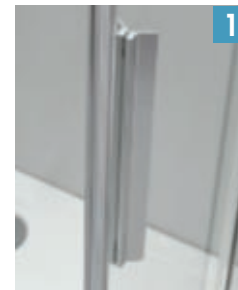

ECLIPSE

Un charme discret

ECLIPSE

Verre 6 et 8 mm

Traitement anticalcaire

LES +

Hauteur 200 cm

Accès sans seuil

FINITIONS

- Verre transparent
- Profilés en aluminium chromé
- Poignée métallique chromée **1**
- Élégantes charnières métalliques chromées (portes pivotantes) **2**

CONFIGURATIONS

	 En niche	 En angle
Porte pivotante	P p.92	P+F p.94
Porte coulissante	C p.93	C+F p.95

- **Ajustement impeccable** : réglage des faux-aplombs
- **Pose facilitée** : portes réversibles sur toute la gamme

ECLIPSE

C+F

Paroi avec 1 volet coulissant sans seuil
+ paroi fixe d'angle

En angle

Verre
6 mm