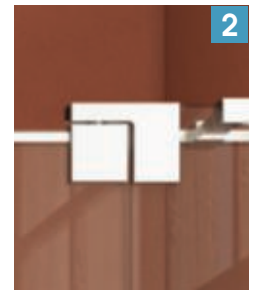

ECLIPSE

Un charme discret

ECLIPSE

Verre 6 et 8 mm

Traitement anticalcaire

LES +

Hauteur 200 cm

Accès sans seuil

FINITIONS

- Verre transparent
- Profilés en aluminium chromé
- Poignée métallique chromée **1**
- Élégantes charnières métalliques chromées (portes pivotantes) **2**

CONFIGURATIONS

	 En niche	 En angle
Porte pivotante	P p.92	P+F p.94
Porte coulissante	C p.93	C+F p.95

- **Ajustement impeccable** : réglage des faux-aplombs
- **Pose facilitée** : portes réversibles sur toute la gamme

ECLIPSE

C+F

Paroi avec 1 volet coulissant sans seuil
+ paroi fixe d'angle

En angle

Verre
6 mm