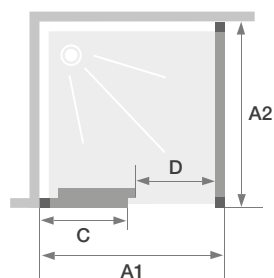

Dimensions en cm		Porte				
		Taille 90	Taille 100	Taille 120	Taille 140	Taille 160
Largeur (mini/maxi)	A1	87,5/89	97,5/99	117,5/119	137,5/139	157,5/159
Largeur partie fixe	C	42	47	57	67	87
Passage	D	35,5	40,5	50,5	60,5	60,5
Hauteur totale		200	200	200	200	200
Épaisseur du profilé vertical		3,5	3,5	3,5	3,5	3,5
Réglage du faux-aplomb (sur un côté)		1,5	1,5	1,5	1,5	1,5

		Paroi fixe			
		Taille 70	Taille 80	Taille 90	Taille 100
A2		67,5/69	77,5/79	87,5/89	97,5/99
		-	-	-	-
		-	-	-	-
		200	200	200	200
		3,5	3,5	3,5	3,5
		1,5	1,5	1,5	1,5

Installation réversible gauche / droite