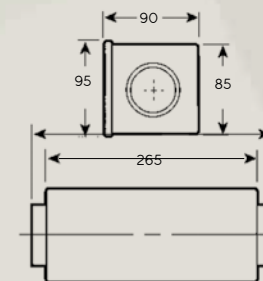

Raccords PVC

R11

La barre de PVC de 2,5 m

R11/2

La barre de PVC de 2m.

I01

Fil bas voltage
2 x 0,5 mm²
Double isolation
au mètre.

I01/C

Coupe tube.

LCOUPT

Paquet de 5 lames.

A11

Silencieux s'installe à la
sortie d'air.

A13

Grille à l'extérieur
pour rejet d'air.