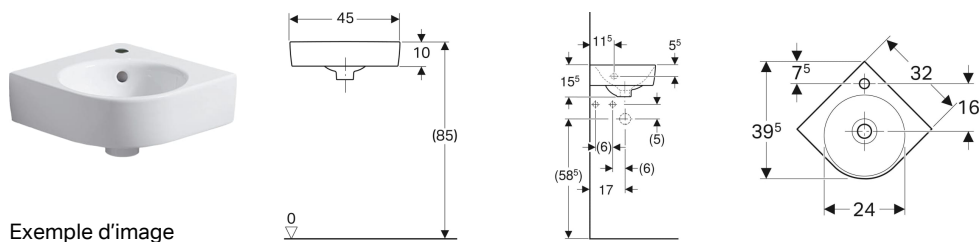

Lave-mains d'angle Geberit Renova Compact

Utilisation

- Pour montage en angle
- Adapté pour les petites salles de bains et coins toilettes

Caractéristiques

- Installation possible sur meuble

Caractéristiques techniques

Matériau | Céramique sanitaire

| N° de réf. | Couleur / surface | Trou de robinetterie | Trop-plein | B | Largeur de meuble | H | T |
|--------------|-------------------|----------------------|------------|-------|-------------------|---------|---------|
| 276132000 | blanc | Au centre | Visible | 45 cm | 42.5 cm | 15.5 cm | 39.5 cm |
| 500.902.00.1 | blanc | Au centre | Sans | 45 cm | 42.5 cm | 15.5 cm | 39.5 cm |

Accessoires

- Siphon à tube plongeur Geberit pour lavabo, sortie horizontale
- Siphon à tube plongeur Geberit pour lavabo, modèle gain de place, sortie horizontale
- Bonde Geberit à écoulement libre et recouvrement de soupape
- Bonde Geberit avec écoulement libre, filtre