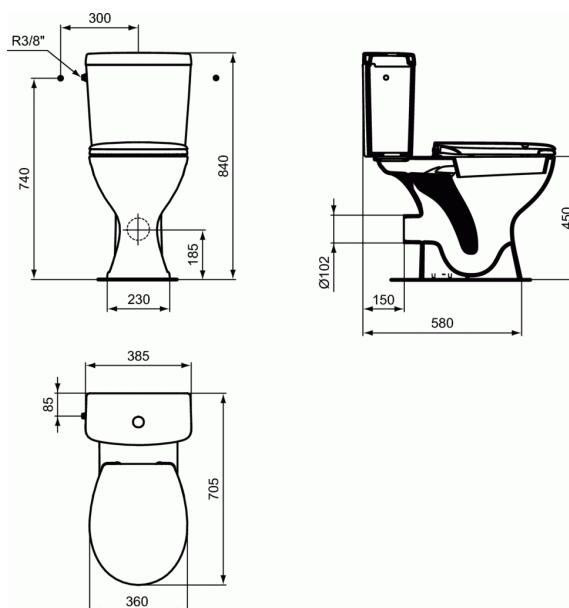

RÉSERVOIR

Réservoir alimentation latérale

Réservoir alimentation latérale

Alimentation sur le côté, silencieux, certifié NF classe acoustique 1, 1 soupape à double chasse 3/6 l, 1 ensemble de fixations cuvette/réservoir

Cuvette et réservoir (livré équipé et monté) en porcelaine vitrifiée

Dimensions de l'ensemble : 70 x 38,5 cm

FINITIONS*

01

* 01 = Blanc brillant (01)

NORMES ET ENVIRONNEMENT