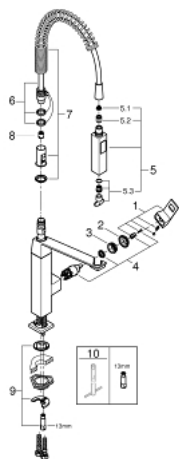

### DESCRIPTION DU PRODUIT

- Monotrou sur plage
- GROHE StarLight éclatant et durable
- GROHE SilkMove Cartouche en céramique 28 mm
- Inverseur : jet Laminaire / jet Pluie
- Retour automatique au jet laminaire
- Bec orientable
- Zone de rotation 140°
- Bras avec ressort maniable à 360°
- Protégé contre les retours d'eau
- Flexibles de raccordement souples
- Système de montage rapide

### PIÈCES DÉTACHÉES

- 1: Levier (N ° de commande 46788000)
  - 2: Capuchon de recouvrement (N ° de commande 46581000)
  - 3: Bague de fixation (N ° de commande 07419000)
  - 4: Cartouche (N ° de commande 46580000)
  - 5: Douchette extractible (N ° de commande 46924000)
  - 5.1: Filtre (N ° de commande 0676800M)
  - 5.2: Clapets anti-retours (N ° de commande 08565000)
  - 5.3: Mousseur (N ° de commande 13937000)
  - 6: Flexible (N ° de commande 46871000)
  - 7: Ressort (N ° de commande 46873SD0)
  - 8: Clapets anti-retours (N ° de commande 08567000)
  - 9: Fixation M26x1,5 (N ° de commande 46671000)
  - 10: Clé à tube SW 46 mm de 400 mm (N ° de commande 19017000)\*
- \*Accessoires spéciaux