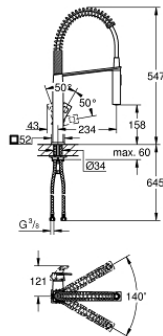

### DESCRIPTION DU PRODUIT

- Monotrou sur plage
- GROHE StarLight éclatant et durable
- GROHE SilkMove Cartouche en céramique 28 mm
- Inverseur : jet Laminaire / jet Pluie
- Retour automatique au jet laminaire
- Bec orientable
- Zone de rotation 140°
- Bras avec ressort maniable à 360°
- Protégé contre les retours d'eau
- Flexibles de raccordement souples
- Système de montage rapide

### PIÈCES DÉTACHÉES

- 1: Levier (N ° de commande 46788000)
  - 2: Capuchon de recouvrement (N ° de commande 46581000)
  - 3: Bague de fixation (N ° de commande 07419000)
  - 4: Cartouche (N ° de commande 46580000)
  - 5: Douchette extractible (N ° de commande 46924000)
  - 5.1: Filtre (N ° de commande 0676800M)
  - 5.2: Clapets anti-retours (N ° de commande 08565000)
  - 5.3: Mousseur (N ° de commande 13937000)
  - 6: Flexible (N ° de commande 46871000)
  - 7: Ressort (N ° de commande 46873SD0)
  - 8: Clapets anti-retours (N ° de commande 08567000)
  - 9: Fixation M26x1,5 (N ° de commande 46671000)
  - 10: Clé à tube SW 46 mm de 400 mm (N ° de commande 19017000)\*
- \*Accessoires spéciaux