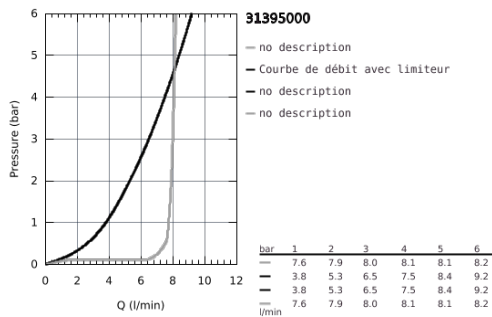

### DESCRIPTION DU PRODUIT

- Monotrou sur plage
- GROHE StarLight éclatant et durable
- GROHE SilkMove Cartouche en céramique 28 mm
- Inverseur : jet Laminaire / jet Pluie
- Retour automatique au jet laminaire
- Bec orientable
- Zone de rotation 140°
- Bras avec ressort maniable à 360°
- Protégé contre les retours d'eau
- Flexibles de raccordement souples
- Système de montage rapide