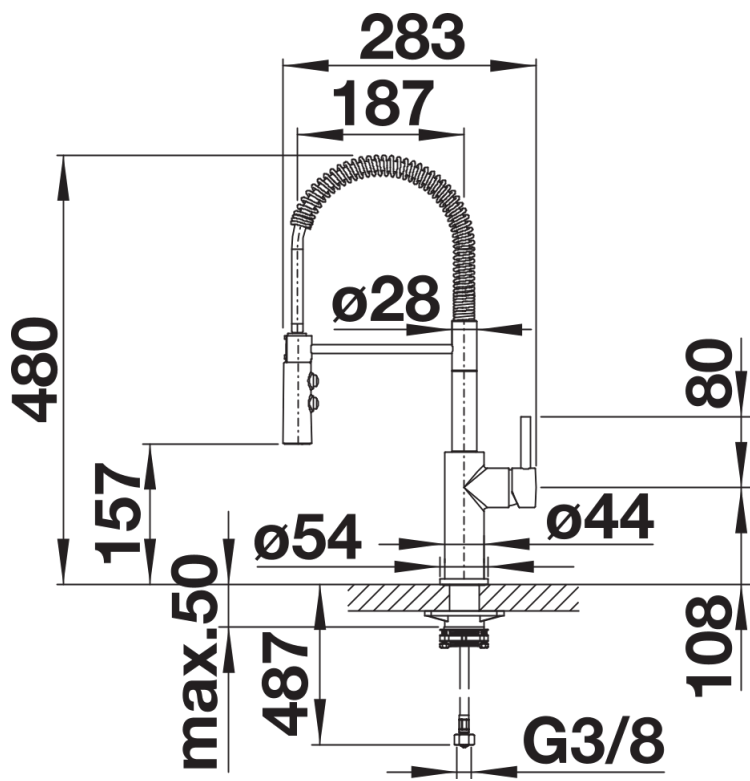

## Étendue des fournitures

---

- Col de cygne orientable à 360° avec douchette amovible
- Percement de Ø 35 mm nécessaire
- Cartouche à disques céramiques (HP D=35 mm 121 894)
- Flexible (gainé) tissu
- Flexibles de raccordement d'une longueur de 450 mm et écrou 3/8" pour un montage simple et sûr
- Plaque de renfort augmentant la stabilité de la robinetterie lors de l'encastrement dans les éviers en inox
- Equipé de série d'un clapet anti-retour, qui le protège contre les reflux, conformément à la norme EN 1717

## Détails

---

Plage de pivotement

Vue latérale