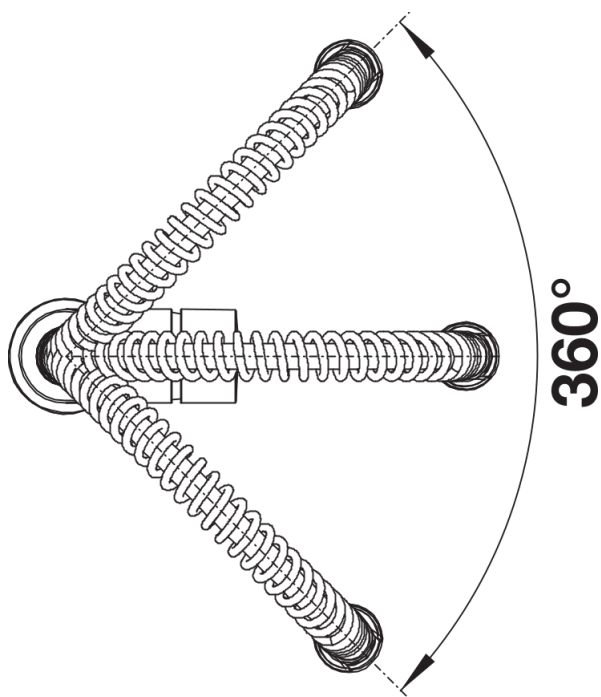

Étendue des fournitures

- Col de cygne orientable à 360° avec douchette amovible
- Percement de Ø 35 mm nécessaire
- Cartouche à disques céramiques (HP D=35 mm 121 894)
- Flexible (gainé) tissu
- Flexibles de raccordement d'une longueur de 450 mm et écrou 3/8" pour un montage simple et sûr
- Plaque de renfort augmentant la stabilité de la robinetterie lors de l'encastrement dans les éviers en inox
- Equipé de série d'un clapet anti-retour, qui le protège contre les reflux, conformément à la norme EN 1717

Détails

Plage de pivotement