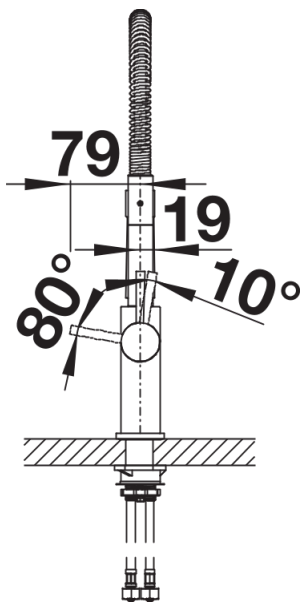

## Fiches d'information sur le produit CATRIS-S

Référence de l'article 521476

## Étendue des fournitures

---

- Col de cygne orientable à 360° avec douchette amovible
- Percement de Ø 35 mm nécessaire
- Cartouche à disques céramiques (HP D=35 mm 121 894)
- Flexible (gainé) tissu
- Flexibles de raccordement d'une longueur de 450 mm et écrou 3/8" pour un montage simple et sûr
- Plaque de renfort augmentant la stabilité de la robinetterie lors de l'encastrement dans les éviers en inox
- Equipé de série d'un clapet anti-retour, qui le protège contre les reflux, conformément à la norme EN 1717

## Détails

---

Plage de pivotement

Vue latérale