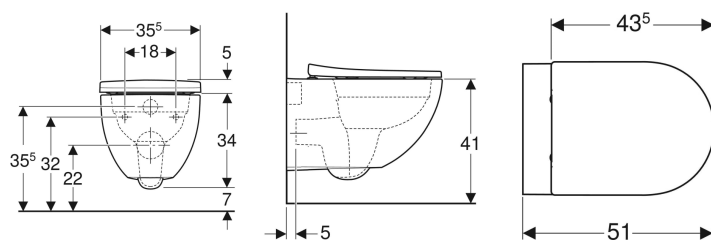

**Pack WC suspendu à fond creux Geberit Acanto, caréné, Rimfree, avec abattant WC**

Exemple d'image

**Utilisation**

- Pour réservoirs à encastrer

**Caractéristiques**

- Suspendu
- Cuvette Rimfree sans bride
- Fixation facile grâce à la fixation murale Geberit type EFF3 pour WC
- Type 1, volume total 6/5/4 l, selon EN 997

- Caréné
- Fixation cachée
- Abattant WC en duroplast, antibactérien
- Couvercle d'abattant recouvrant
- Design slim

**Caractéristiques techniques**

Matériau | Céramique sanitaire

**Contenu de la livraison**

- Cuvette de WC
- Matériel de fixation
- Abattant WC

N° de réf.	Couleur / surface	B	H	T	Charnières déclinables	Fermeture ralentie	Fixation	Matériau de charnière
500.606.01.2	blanc	35.6 cm	38.9 cm	51 cm	Oui	Oui	Par le haut	Laiton chromé

**Accessoires**

- Kit de manchon de raccordement Geberit pour WC

- En fonction du type d'installation, un kit de raccordement Geberit pour WC suspendu est nécessaire pour le montage
- Prévoir le jeu de manchettes de raccordement longueur 26,5 cm (152.438.46.1) ou longueur 30 cm (152.441.46.1) en cas de doublage de forte épaisseur devant un bâti-support Geberit.