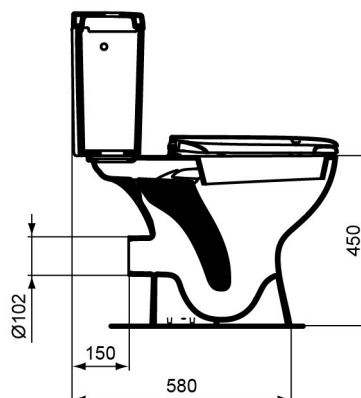

**SIMPLICITY – CUVETTE SURÉLEVÉE H**

**SKU 040810**

---

**SIMPLICITY – CUVETTE SURÉLEVÉE H**

**SKU 040810**

<u>Dimensions:</u>	largeur: 360 mm profondeur: 700 mm hauteur: 450 mm
<u>Matériel:</u>	porcelaine
<u>Couleur:</u>	blanc
<u>Caractéristiques:</u>	- cuvette au sol surélevée - sortie H – 18,5 cm - 4 trous de fixations
<u>Référence:</u>	E883201
<u>PAS inclus:</u>	- réservoir - abattant - fixation
<u>Option:</u>	cuvette compatible avec abattants: - 097350 - 097351 - 097352 - 097353 - 097354 - 097355