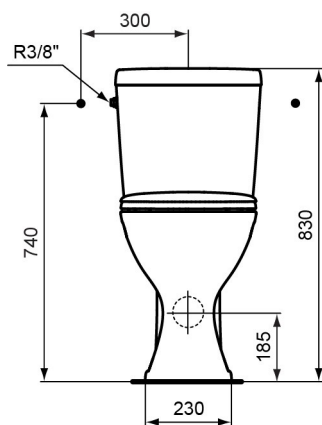

**SIMPLICITY – CUVETTE SURÉLEVÉE H**

**SKU 040810**

---

**SIMPLICITY – CUVETTE SURÉLEVÉE H**

**SKU 040810**

<u>Dimensions:</u>	largeur: 360 mm profondeur: 700 mm hauteur: 450 mm
<u>Matériel:</u>	porcelaine
<u>Couleur:</u>	blanc
<u>Caractéristiques:</u>	- cuvette au sol surélevée - sortie H – 18,5 cm - 4 trous de fixations
<u>Référence:</u>	E883201
<u>PAS inclus:</u>	- réservoir - abattant - fixation
<u>Option:</u>	cuvette compatible avec abattants: - 097350 - 097351 - 097352 - 097353 - 097354 - 097355