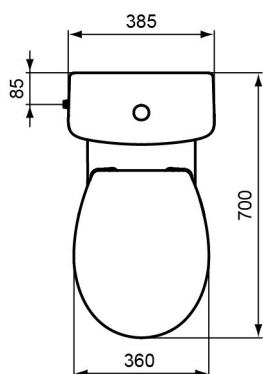

**SIMPLICITY – CUVETTE SURÉLEVÉE H**

**SKU 040810**

---

**SIMPLICITY – CUVETTE SURÉLEVÉE H**

**SKU 040810**

<u>Dimensions:</u>	largeur: 360 mm profondeur: 700 mm hauteur: 450 mm
<u>Matériel:</u>	porcelaine
<u>Couleur:</u>	blanc
<u>Caractéristiques:</u>	- cuvette au sol surélevée - sortie H – 18,5 cm - 4 trous de fixations
<u>Référence:</u>	E883201
<u>PAS inclus:</u>	- réservoir - abattant - fixation
<u>Option:</u>	cuvette compatible avec abattants: - 097350 - 097351 - 097352 - 097353 - 097354 - 097355