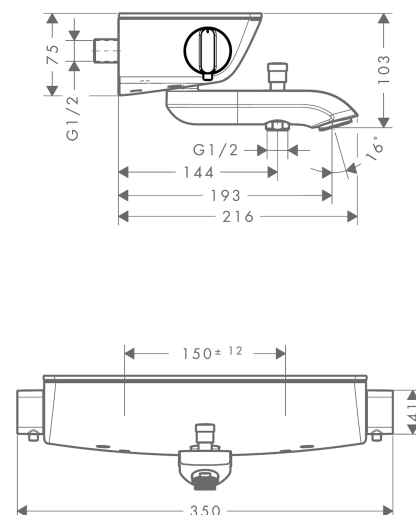

Ecostat Select

Mitigeur Thermostatique bain/douche

Surfaces: **chromé** Numéro d'article: **13141000**

Description

Caractéristiques

- Longueur 193 mm
- 2 sorties = 2 fonctions
- entraxe: 150 mm ± 12 mm
- débit du bec déverseur sous 3 bars: 20 l/min
- débit de la douchette sous 3 bars: 12 l/min
- cartouche thermostatique SMTC, mécanisme céramique 180°
- pression minimum en fonctionnement: 1 bar
- pression maximum en fonctionnement: 10 bars
- butée de confort à 40° C
- limiteur de température réglable
- avec alimentation d'eau isolée
- avec silencieux
- matériau des poignées: métallique
- tablette en verre sécurit
- dans le cas d'une installation existante en G 3/4, l'adaptateur réf. 02026000 doit être utilisé
- 2 variantes pour la surface de la tablette : -000 = verre miroir ou -400 = verre blanc
- type de raccordement: raccords S
- E3/1, C3, A2, U3
- filtre inclus
- ACS 15 ACC LY 722, valide jusqu'au 05.11.2019
- NF_375-M1-19-3

Détails de l'article

GTIN

4011097661308

Technologie

Certificats

Photo du produit

Plan géométral

Ecostat Select