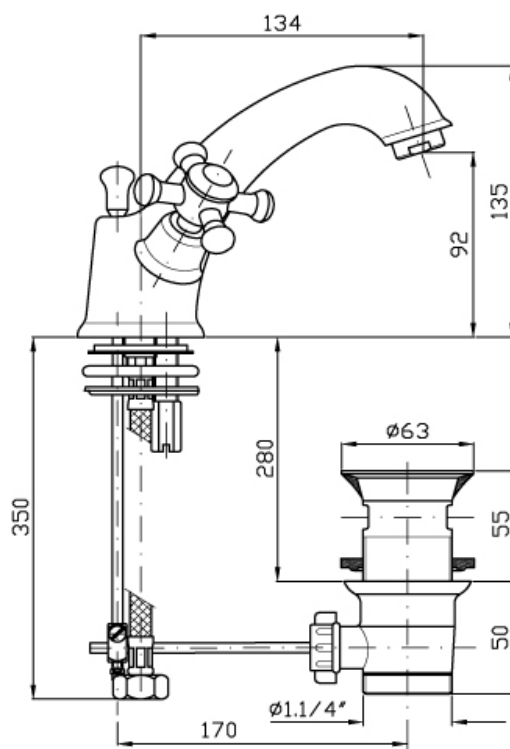

ZUCCHETTI

**ROBINET DE LAVABO
DELFI**

SKU 181531

ZUCCHETTI

ROBINET DE LAVABO
DELFI

SKU 181531

Dimensions

- saillie du bec déverseur de l'axe du corps à l'axe du mousseur : 134mm
- hauteur du bec déverseur du plan : 92mm

Matériau

- corps : laiton massif
- poignée : laiton massif

Couleur

chromé

Caractéristiques

- Mélangeur retro pour lavabo avec vidage automatique
- Bec fixe
- Tête en forme de croix
- Clapet de vidage 5/4" à tirant
- Disques céramiques (demi rotation)

Référence

701775DC