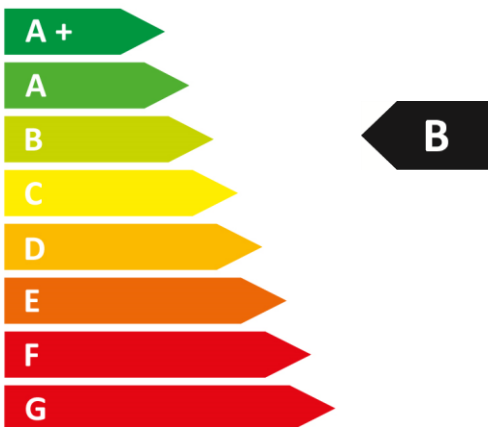

ENERG

енергия ενεργεια

ATLANTIC

PRIMOCOSY HR BP

55
dB

236 m³/h