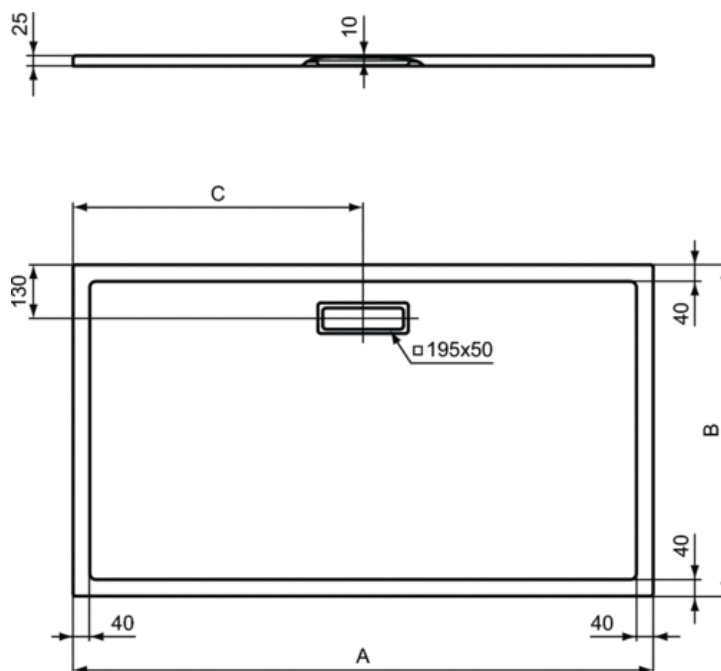

Product code: T4468-T4471-T4475-T4479-T4483-T4487-
T4472-T4476-T4480-T4484-T4489-T4469-T4473-T4477-
T4481-T4485-T4490-T4470-T4474-T4478-T4482-T4486

Ideal Standard

ULTRA FLAT NEW Receveur rectangulaire

Receveur rectangulaire

Ultra Flat New receveur rectangulaire léger avec un revêtement acrylique.

Traitement de la surface extérieure par fibre de verre.

Fond et bord renforcés.

En deux finitions: Blanc brillant et Blanc mat.

Résiste à la lumière pour éviter la décoloration (EN ISO 4892). Résiste aux détergents et fabriqué selon la norme européenne DIN 14527.

Léger et facile à installer par une personne.

Hauteur: 25 mm

Vidage avec couvercle 195 x 50 mm.

Set de pieds et vidage à commander séparément.

Dimensions (lxpxh): voir tableau

Répond à la norme: EN 14527

INDISPENSABLES

Vidage rectangulaire avec couvercle en chrome 195x50 mm

T4493AA

Set de pieds

T462767

OPTION

Vidage couvercle

T4663AA

T466301