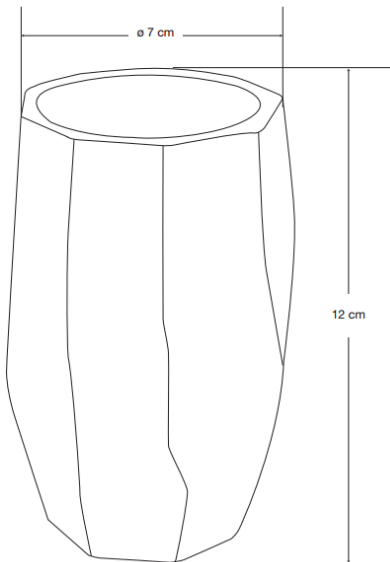

NATURAL RAJA – GOBELET BLANC - À POSER

SKU 215751

DIMENSIONS:

Largeur: 120 mm
Profondeur: 70 mm

Matériel	Résine
Colour	Blanc

06.2018

F215751f

Différences de couleur sont possible à cause des caractéristiques naturelles des produits.
Les dimensions, ainsi que l'assortiment peuvent subir des modifications sans avis préalable.