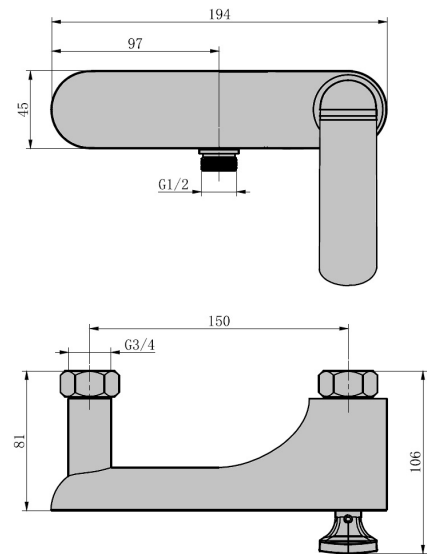

## MITIGEUR DOUCHE ADDICT MURAL GOLD ROSE

Ref : **ADGR511** | 216.00 € PPHT

### Caractéristiques techniques :

Entraxe 150 +/- 20 mm

Rosace de finition : Ø 60 mm

Profondeur : 20 mm

Encombrement : 106 mm

Largeur totale : 194 mm

Départ flexible M 1/2"

**Livré sans flexible, sans douchette, ni support**