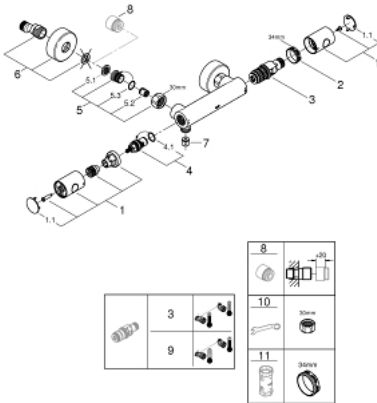

34 765 000 GROHTHERM 800 COSMOPOLITAN MITIGEUR THERMOSTATIQUE DOUCHE 1/2"

DESCRIPTION DU PRODUIT

- Couleur: chromé
- montage mural
- GROHE Long-Life Shine
- GROHE MetalGrip poignée ergonomique en métal
- GROHE SafeStop : butée à 38°C
- GROHE SafeStop Plus : limiteur optionnel température à 43°C
- GROHE TurboStat Régulation thermostatique quasi-instantanée
- robinet d'arrêt intégré
- GROHE EcoButton: poignée de débit avec touche éco et butée éco réglable séparément
- tête céramique 1/2", 180°
- clapet(s) anti-retour intégré(s) agréé Belgaqua
- filtres intégrés
- raccords S
- rosace en métal
- GROHE Water Saving 100% de plaisir, jusqu'à 50% d'économie

34 765 000 GROHTHERM 800 COSMOPOLITAN MITIGEUR THERMOSTATIQUE DOUCHE 1/2"

PIÈCES DE RECHANGE

- 1: Poignée métal 1/2" (Numéro de commande 47984000)
- 1.1: Plaque de recouvrement (Numéro de commande 6458500M)
- 2: Bague de fixation (Numéro de commande 47743000)
- 3: Cartouche thermostatique compacte 1/2" pour Grotherm 800, 1000, 2000, 3000 et systèmes de douche (Numéro de commande 47439000)
- 4: Tête à disques en céramique 1/2" (Numéro de commande 45346000)
- 4.1: Joint torique 18,2 x 1,7 (Numéro de commande 0392400M)
- 5: Clapet anti-retour (Numéro de commande 47189000)
- 5.1: filtre à d'impuretés (Numéro de commande 0726400M)
- 5.2: Clapet anti-retour (Numéro de commande 08565000)
- 5.3: Joint torique 17 x 2 (Numéro de commande 0305500M)
- 6: Raccord S mural (Numéro de commande 12662000)
- 7: Clapet anti-retour (Numéro de commande 08565000)
- 8: Rallonge 3/4" 20 mm (Numéro de commande 0713000M)*
- 9: Cartouche GROHE TurboStat 1/2" (Numéro de commande 47175000)*
- 10: Clé spéciale, 30 mm et 34 mm (Numéro de commande 19377000)*
- 11: Clé 14 (Numéro de commande 19332000)*