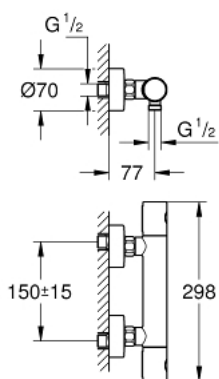

34 765 000 GROHTHERM 800 COSMOPOLITAN MITIGEUR THERMOSTATIQUE DOUCHE 1/2"

DESCRIPTION DU PRODUIT

- Couleur: chromé
- montage mural
- GROHE Long-Life Shine
- GROHE MetalGrip poignée ergonomique en métal
- GROHE SafeStop : butée à 38°C
- GROHE SafeStop Plus : limiteur optionnel température à 43°C
- GROHE TurboStat Régulation thermostatique quasi-instantanée
- robinet d'arrêt intégré
- GROHE EcoButton: poignée de débit avec touche éco et butée éco réglable séparément
- tête céramique 1/2", 180°
- clapet(s) anti-retour intégré(s) agréé Belgaqua
- filtres intégrés
- raccords S
- rosace en métal
- GROHE Water Saving 100% de plaisir, jusqu'à 50% d'économie

34 765 000 GROHTHERM 800 COSMOPOLITAN MITIGEUR THERMOSTATIQUE DOUCHE 1/2"

PIÈCES DE RECHANGE

- 1: Poignée métal 1/2" (Numéro de commande 47984000)
- 1.1: Plaque de recouvrement (Numéro de commande 6458500M)
- 2: Bague de fixation (Numéro de commande 47743000)
- 3: Cartouche thermostatique compacte 1/2" pour Grotherm 800, 1000, 2000, 3000 et systèmes de douche (Numéro de commande 47439000)
- 4: Tête à disques en céramique 1/2" (Numéro de commande 45346000)
- 4.1: Joint torique 18,2 x 1,7 (Numéro de commande 0392400M)
- 5: Clapet anti-retour (Numéro de commande 47189000)
- 5.1: filtre à d'impuretés (Numéro de commande 0726400M)
- 5.2: Clapet anti-retour (Numéro de commande 08565000)
- 5.3: Joint torique 17 x 2 (Numéro de commande 0305500M)
- 6: Raccord S mural (Numéro de commande 12662000)
- 7: Clapet anti-retour (Numéro de commande 08565000)
- 8: Rallonge 3/4" 20 mm (Numéro de commande 0713000M)*
- 9: Cartouche GROHE TurboStat 1/2" (Numéro de commande 47175000)*
- 10: Clé spéciale, 30 mm et 34 mm (Numéro de commande 19377000)*
- 11: Clé 14 (Numéro de commande 19332000)*