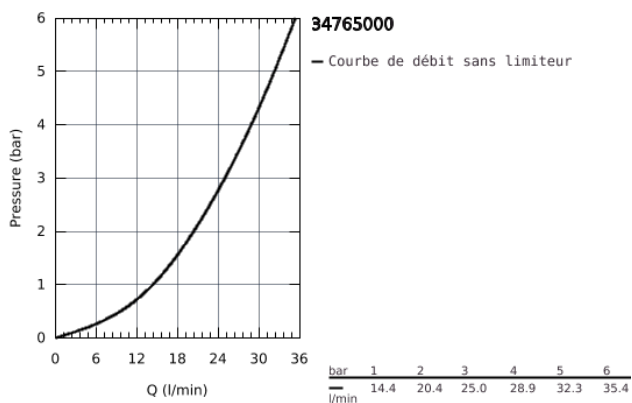

34 765 000 GROHTHERM 800 COSMOPOLITAN MITIGEUR THERMOSTATIQUE DOUCHE 1/2"

DESCRIPTION DU PRODUIT

- Couleur: chromé
- montage mural
- GROHE Long-Life Shine
- GROHE MetalGrip poignée ergonomique en métal
- GROHE SafeStop : butée à 38°C
- GROHE SafeStop Plus : limiteur optionnel température à 43°C
- GROHE TurboStat Régulation thermostatique quasi-instantanée
- robinet d'arrêt intégré
- GROHE EcoButton: poignée de débit avec touche éco et butée éco réglable séparément
- tête céramique 1/2", 180°
- clapet(s) anti-retour intégré(s) agréé Belgaqua
- filtres intégrés
- raccords S
- rosace en métal
- GROHE Water Saving 100% de plaisir, jusqu'à 50% d'économie

34 765 000 GROHTHERM 800 COSMOPOLITAN MITIGEUR THERMOSTATIQUE DOUCHE 1/2"

PIÈCES DE RECHANGE

- 1: Poignée métal 1/2" (Numéro de commande 47984000)
- 1.1: Plaque de recouvrement (Numéro de commande 6458500M)
- 2: Bague de fixation (Numéro de commande 47743000)
- 3: Cartouche thermostatique compacte 1/2" pour Grotherm 800, 1000, 2000, 3000 et systèmes de douche (Numéro de commande 47439000)
- 4: Tête à disques en céramique 1/2" (Numéro de commande 45346000)
- 4.1: Joint torique 18,2 x 1,7 (Numéro de commande 0392400M)
- 5: Clapet anti-retour (Numéro de commande 47189000)
- 5.1: filtre à d'impuretés (Numéro de commande 0726400M)
- 5.2: Clapet anti-retour (Numéro de commande 08565000)
- 5.3: Joint torique 17 x 2 (Numéro de commande 0305500M)
- 6: Raccord S mural (Numéro de commande 12662000)
- 7: Clapet anti-retour (Numéro de commande 08565000)
- 8: Rallonge 3/4" 20 mm (Numéro de commande 0713000M)*
- 9: Cartouche GROHE TurboStat 1/2" (Numéro de commande 47175000)*
- 10: Clé spéciale, 30 mm et 34 mm (Numéro de commande 19377000)*
- 11: Clé 14 (Numéro de commande 19332000)*