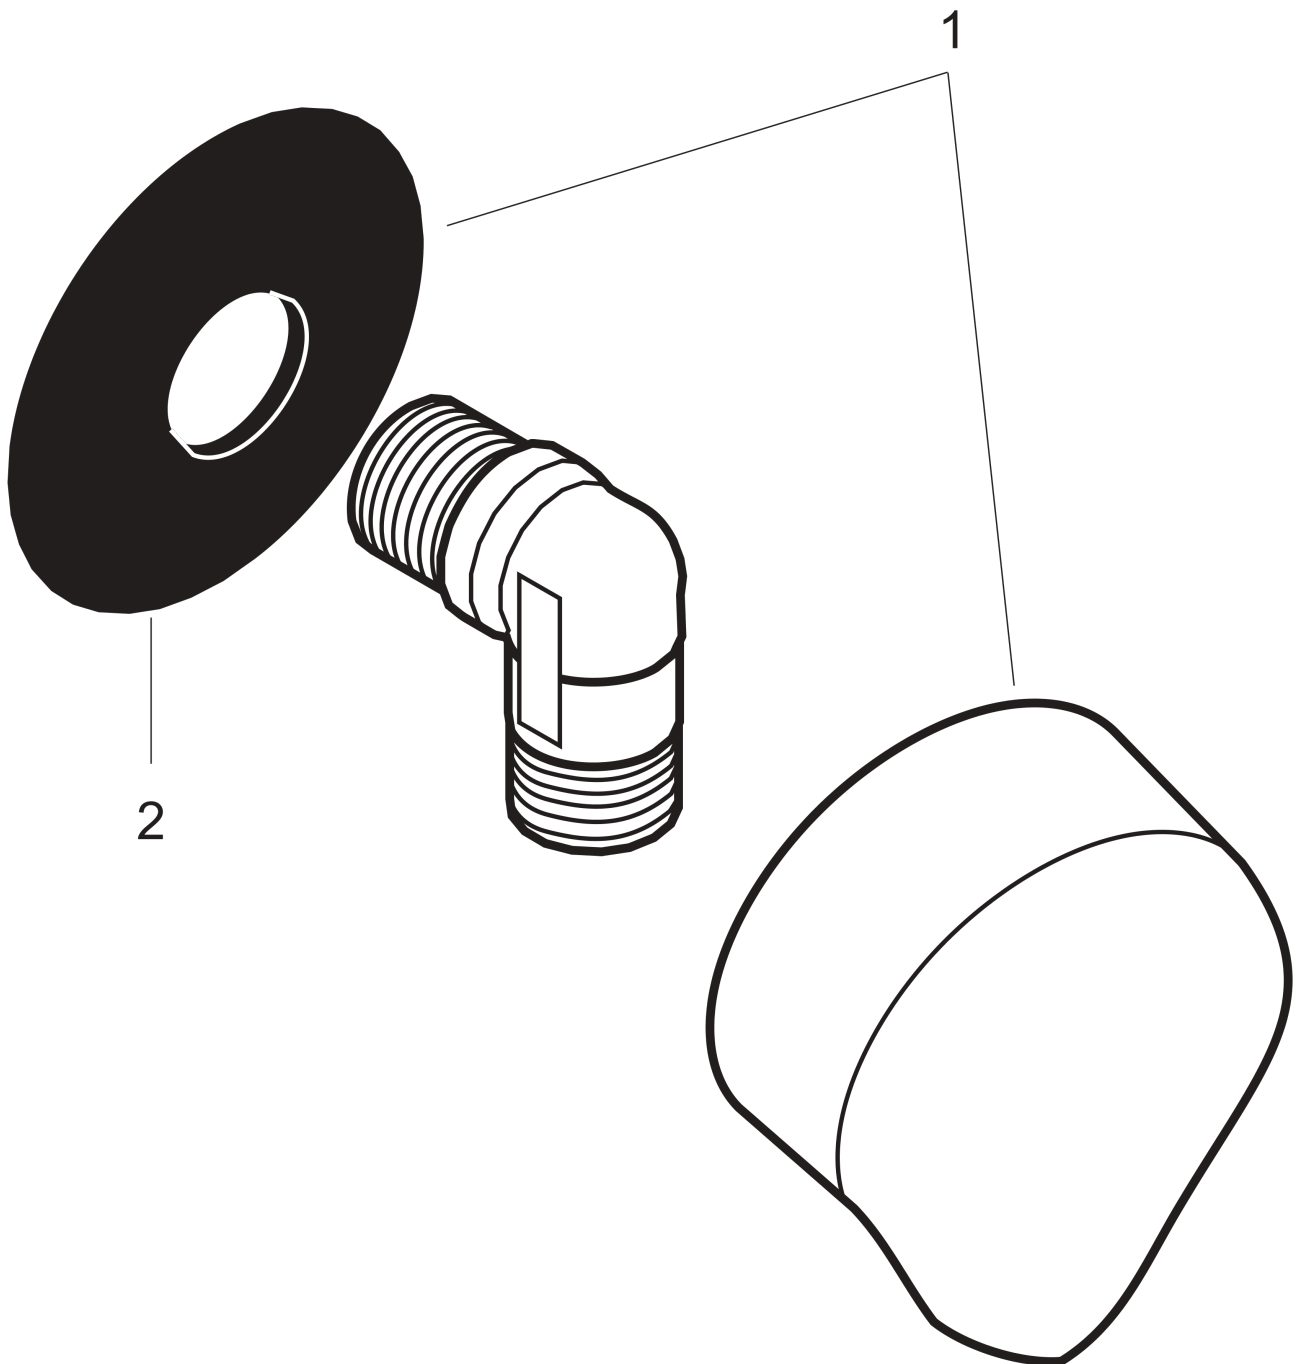

FixFit

Coude de raccordement E

Surfaces: **chromé** Numéro d'article: **27454000**

Description

Caractéristiques

- raccordement métallique
- type de raccordement: 1/2"
- pour flexible de douche avec écrou conique ou cylindrique des deux côtés
- matériau du cache: synthétique

FixFit

Coude de raccordement E

Surfaces: **chromé** Numéro d'article: **27454000**

Vue éclatée

Année de construction: >12/87

FixFit**Coude de raccordement E**Surfaces: **chromé** Numéro d'article: **27454000****Liste des pièces détachées**