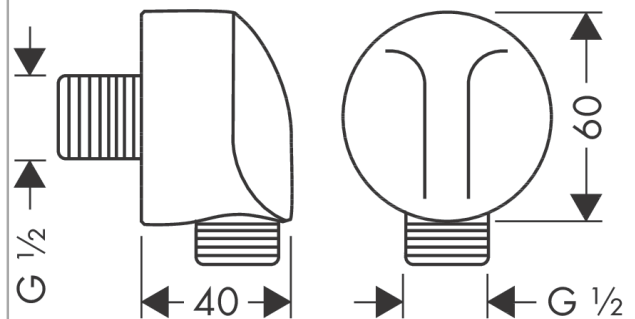

FixFit

Coude de raccordement E

Surfaces: **chromé** Numéro d'article: **27454000**

Description

Caractéristiques

- raccordement métallique
- type de raccordement: 1/2"
- pour flexible de douche avec écrou conique ou cylindrique des deux côtés
- matériau du cache: synthétique

Détails de l'article

EAN

4011097113258

Prix de design

Certificats

kiwa

Photo du produit

Plan géométral

FixFit

Coude de raccordement E

Surfaces: **chromé** Numéro d'article: **27454000**

Vue éclatée

Année de construction: >12/87

FixFit**Coude de raccordement E**Surfaces: **chromé** Numéro d'article: **27454000****Liste des pièces détachées**