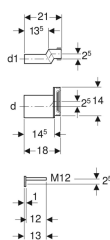

Kit de raccordement Geberit pour WC suspendu, avec matériel de fixation, excentré

Utilisation

- Pour WC suspendus
- Pour compenser les écarts de dimensions jusqu'à 25 mm
- Ne convient pas pour Geberit AquaClean 8000 / 8000plus
- Ne convient pas pour Geberit AquaClean Maïra

- Ne convient pas pour Geberit AquaClean Sela
- Ne convient pas pour WC compact

Caractéristiques techniques

Matériau | PE-HD

Contenu de la livraison

- Tube de chasse avec manchette, en PE-HD
- Manchon de raccordement avec manchette, en PE-HD
- 2 cache-boulons
- Matériel de fixation

N° de réf.	d, Ø	d1, Ø
405.116.00.1	90 mm	45 mm